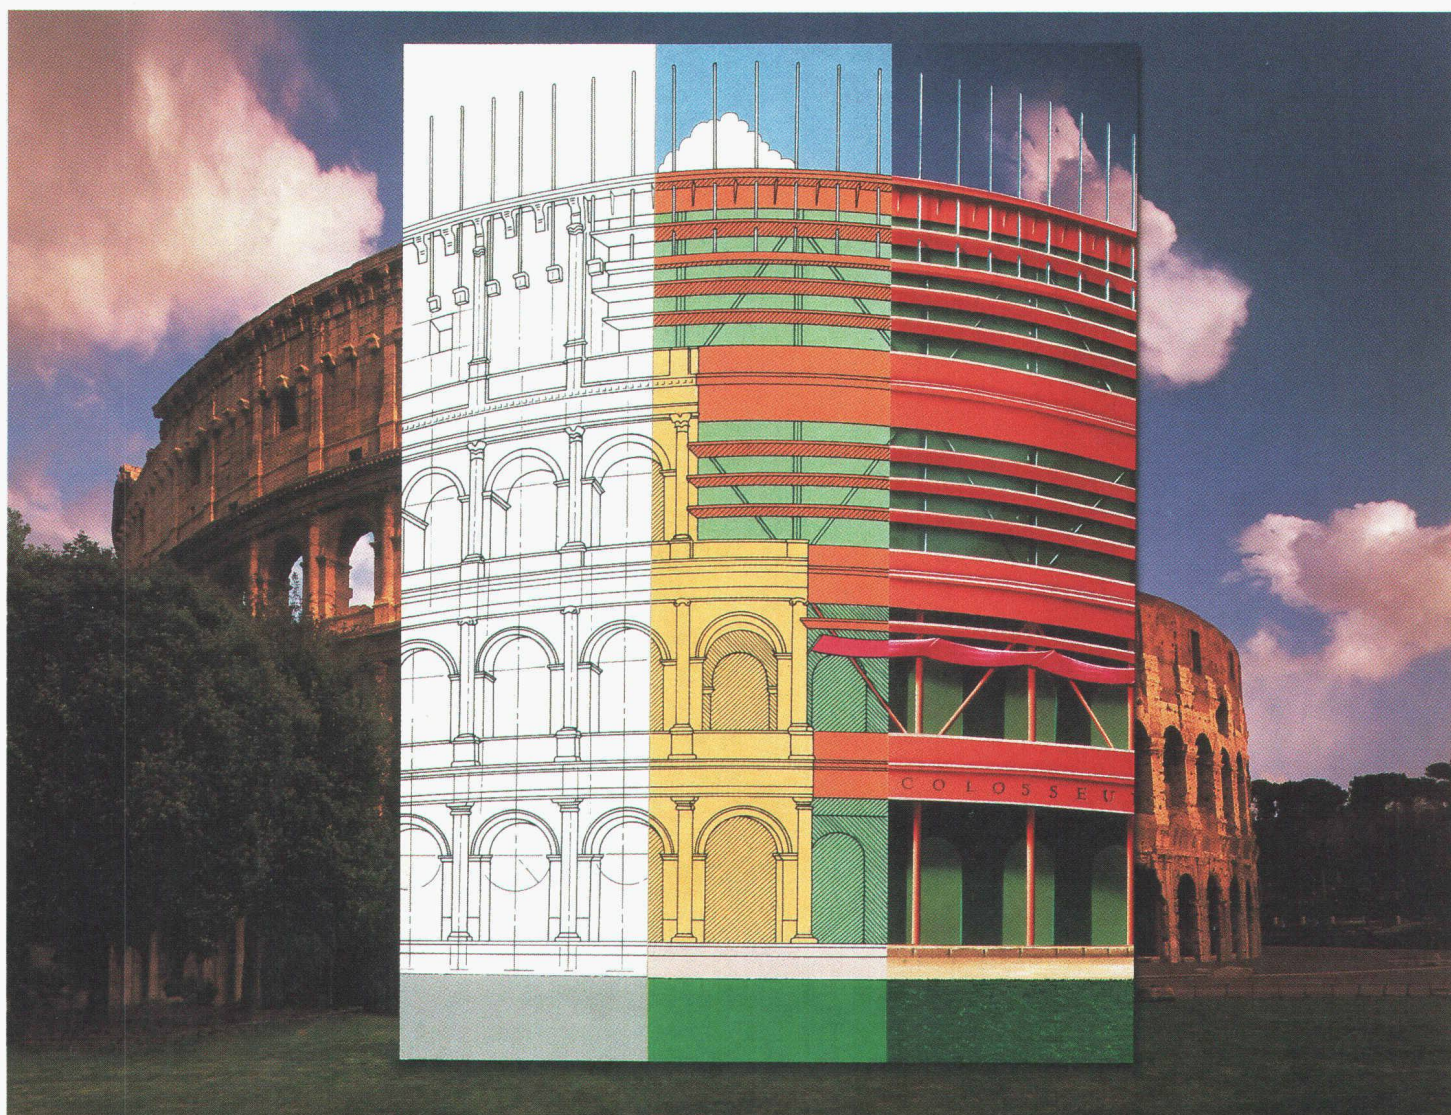

LES NOUVELLES HP DESIGNJET 330 ET 350C.

J'aimerais en savoir davantage sur ces nouveaux traceurs! Veuillez m'envoyer votre documentation sur les HP DesignJet 330/350C!

Nom, prénom: .....

Entreprise: .....

Adresse: .....

NPA, localité: .....

A découper et à envoyer à:
Hewlett-Packard (Suisse) SA
Mme S. Bättig
In der Luberzen 29
8902 Urdorf

Ou à faxer:
01/735 77 30.

**HEWLETT®
PACKARD**