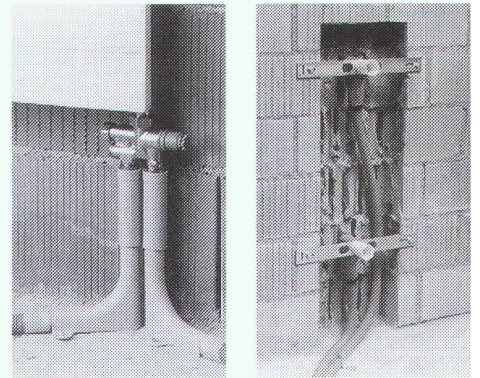

## Le système de branchement de radiateurs, à tube interchangeable

JRG Sanipex® Calor est un système moderne de branchement de radiateurs pour le raccordement mural ou par le sol. Ce système convient à la plupart des robinets de radiateur disponibles sur le marché, que ce soit pour un chauffage monotube ou bitube. Il offre une protection élevée contre la transmission des bruits d'impact et des bruits d'écoulement. Grâce à la boîte spéciale de raccordement et aussi à la technique «tube en tube», le tube qui véhicule le fluide caloporteur se remplace aisément, si besoin est. Ce qui, selon la profondeur d'encastrement de la boîte peut se faire sans entaille.