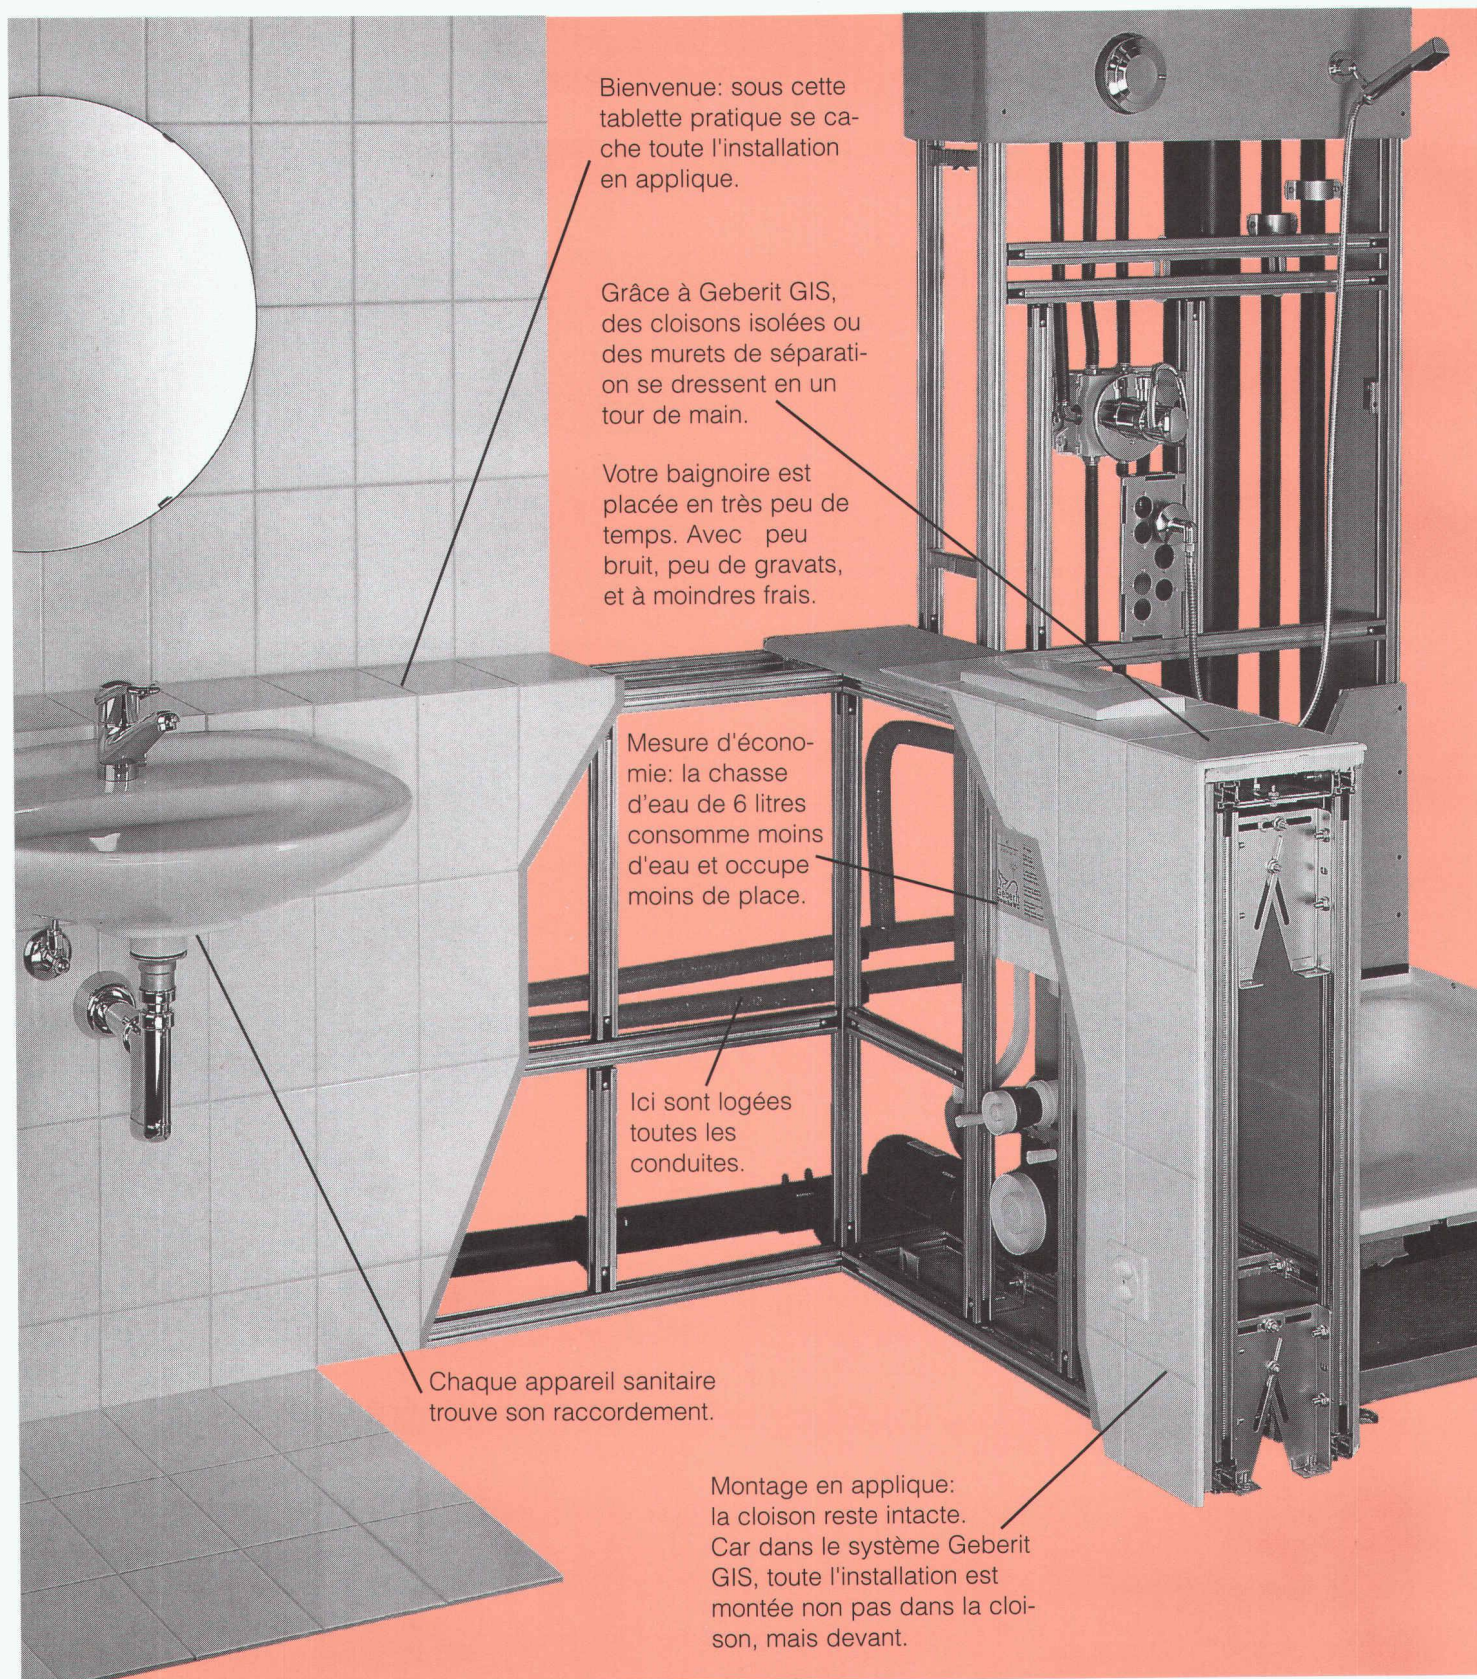

Bienvenue: sous cette tablette pratique se cache toute l'installation en applique.

Grâce à Geberit GIS, des cloisons isolées ou des murets de séparation se dressent en un tour de main.

Votre baignoire est placée en très peu de temps. Avec peu de bruit, peu de gravats, et à moindres frais.

Mesure d'économie: la chasse d'eau de 6 litres consomme moins d'eau et occupe moins de place.

Ici sont logées toutes les conduites.

Chaque appareil sanitaire trouve son raccordement.

Montage en applique: la cloison reste intacte. Car dans le système Geberit GIS, toute l'installation est montée non pas dans la cloison, mais devant.

Geberit GIS La nouvelle liberté

Geberit GIS: une technique qui s'adapte à votre fantaisie. Grâce à ce système autoporteur d'installation en applique, les murs s'élèvent là où vous le désirez. Un muret de séparation, par exemple, ou une cloison isolée. Typiquement Geberit: ne négliger aucune solution qui puisse parfaire l'excellence. Nous

avons ce qu'il faut pour cela: de l'imagination et des spécialistes à l'écoute du marché. Et une qualité de fabrication incontestable. Idées novatrices, solutions probantes, qualité de premier ordre se retrouvent dans chacun de nos produits. Notre bonne réputation en est garante. Et notre

renom de principal fabricant européen de technique sanitaire.

GEBERIT SA, case postale 1575
8640 Rapperswil
Téléphone 055 221 61 11

GEBERIT

Le progrès en sanitaire