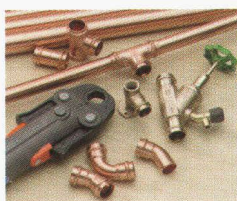

Robinetterie de bâtiment

Le vaste assortiment de robinetterie Nussbaum correspond à toutes les demandes. Des organes de distribution et de retenue, en passant par les réducteurs de pression, groupes de sécurité pour chauffe-eau et filtres fins, la gamme Nussbaum comprend tous les éléments nécessaires à l'approvisionnement de votre installation sanitaire; du sous-sol au dernier poste de soutirage. La garniture Interbloc illustrée ici en est un exemple. Elle fait partie de la nourrice de distribution Nussbaum (souvent contrefaite – mais jamais égale).

Les systèmes d'installations sanitaires pour distribution d'eau potable

Tous les systèmes d'installations sanitaires de Nussbaum résistent à la corrosion et offrent confort et fiabilité.

OPTIFLEX

Le système d'installations sanitaires avec le tuyau de couleur noire PE-Xc proposant deux possibilités d'assemblage: par serrage ou par sertissage.

CUPRESS

Le système d'installations sanitaires comprenant, tuyaux en cuivre, raccords à sertir en cuivre et en bronze spécial ainsi que la robinetterie correspondante.

OPTIPRESS

Le système d'installations sanitaires comprenant tuyaux en acier inoxydable, raccords et robinetterie à sertir en bronze spécial.