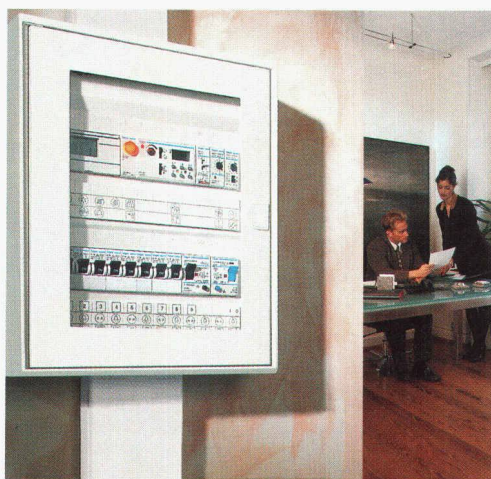

Anciennes maisons, nouvelles chances avec le système Hager - succès garanti

Par exemple le coffret de distribution Volta pour le montage en saillie qui, de par son Design, s'intègre parfaitement dans l'habitat. Notre vaste gamme d'appareils modulaires vous permettra d'amener votre installation électrique au top niveau sur le plan sécurité, confort et gestion de l'énergie. Optez pour une installation électrique moderne et conforme !

Madame / Monsieur: _____

Entreprise: _____

Adresse: _____

Désire recevoir la documentation complète Hager.

Expédiez ce bon à Hager Modula SA, par poste ou par Fax, après l'avoir rempli. _____

Les vieux bâtiments d'habitation et artisanaux offrent très souvent à l'installateur des chances imprévues; une vaste rénovation

nécessite la plupart du temps aussi une nouvelle installation électrique. Pour être parfaitement certain de votre choix,

Hager a développé, selon la norme de qualité ISO 9001, de nombreux produits avec lesquels la rénovation est rapide, économique et efficace.

treillis et armoires
câblage général et
connexion
câblage modulaire

hager

l'électricité bien pensée

Hager Modula S.A.
En Budron A9
1052 Le Mont-sur-Lausanne
Tél. 021 / 652 62 11