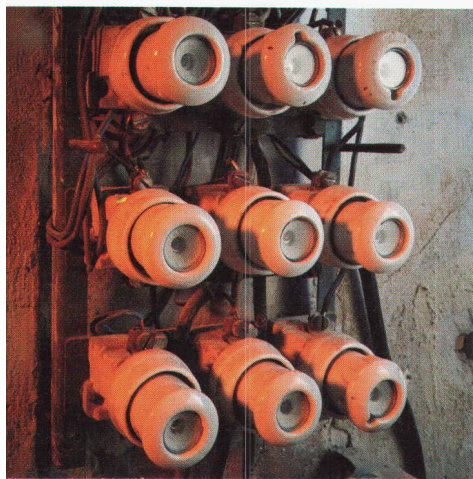

Anciennes maisons, nouvelles chances avec le système Hager - succès garanti

Par exemple le coffret de distribution Volta pour le montage en saillie qui, de par son Design, s'intègre parfaitement dans l'habitat. Notre vaste gamme d'appareils modulaires vous permettra d'amener votre installation électrique au top niveau sur le plan sécurité, confort et gestion de l'énergie. Optez pour une installation électrique moderne et conforme !

Madame / Monsieur: _____

Entreprise: _____

Adresse: _____

Désire recevoir la documentation complète Hager.

Expédiez ce bon à Hager Modula SA, par poste ou par Fax, après l'avoir rempli. _____

Les vieux bâtiments d'habitation et artisanaux offrent très souvent à l'installateur des chances imprévues; une vaste rénovation

nécessite la plupart du temps aussi une nouvelle installation électrique. Pour être parfaitement certain de votre choix,

Hager a développé, selon la norme de qualité ISO 9001, de nombreux produits avec lesquels la rénovation est rapide, économique et efficace.

treillis et armoires
câblage général et
connexion
câblage modulaire

hager

l'électricité bien pensée

Hager Modula S.A.
En Budron A9
1052 Le Mont-sur-Lausanne
Tél. 021 / 652 62 11