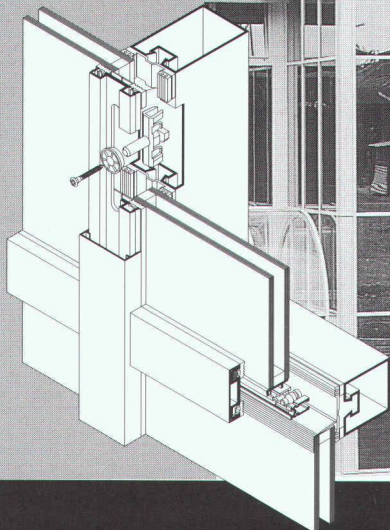

NOUVEAU

VISS®-TV 1 V et
VISS®-TV 1 S:

Groupe de
matériaux de
cadres 1

Collège de Pailly (Jansen-VISS®-TV S+V)
Architecte: Tamas Csakodi, Echallens

JANSEN

JANSEN-VISS®-TV VISS®-TV 1 V et 1 S

Vitrages à sec pour façades inclinaées et verticales

- des constructions sur la base de vitrage à sec pour les façades inclinées et verticales
- pour largeur de face de 50, 60 et 80 mm pour le système VISS-TV, et 50, 60 mm pour les systèmes VISS-TV 1 V et TV 1 S
- les raccords en T permettent la construction selon le système modulaire et peuvent absorber et compenser la dilatation de traverses

Représentation pour la Suisse romande des profilés Jansen:

METALLICA SA, 1001 Lausanne,
Case postale 1120
Téléphone 021/635 13 13
Téléfax 021/634 00 01

METALLICA SA

Le caniveau pour charges lourdes

POLYDRAIN SKS

à un prix imbattable

accompagné de

multiples avantages!

POLY-BAUELEMENTE AG
Lorraineweg 10
CH - 3315 Bätterkinden
Téléphone : 032 / 666 42 42
Téléfax : 032 / 666 42 45

A la hauteur de toutes les exigences.

Les caniveaux SKS s'utilisent partout, du fait qu'ils couvrent toutes les classes de charge jusqu'à F. De plus, à des prix absolument intéressants.

La gamme compacte SKS réduit vos stocks.

Grâce à de nombreuses années d'expérience, nous avons optimisé notre gamme de sorte qu'avec quelques éléments bien adaptés les uns par rapport aux autres, tous les domaines d'application sont couverts à peu de frais.

Facile à entretenir comme aucun autre, grâce à POLY-LOCK.

Cette fermeture sans vis est insensible à la corrosion, parce qu'aucun ressort d'acier ou pièce métallique quelconque n'est utilisé. La grille est automatiquement bloquée à l'épreuve du trafic, dès sa mise en place.