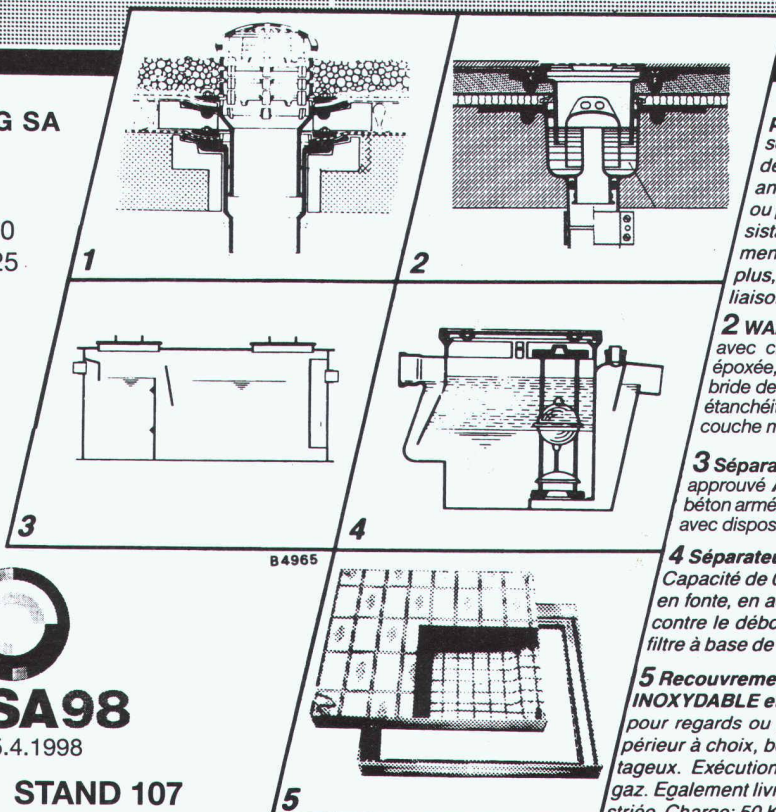

**Vous serez tout feu
tout flamme!**

Swisscondens

La chaudière satisfaisant
toutes les exigences

- Rendement supérieur à 99% sur PCI (aspiration indépendante du local de chauffe)
- Pratiquement sans bruit
- Pas de canal de cheminée; un conduit d'évacuation des gaz de combustion suffit (gaz évacués en-dessous de 45°C)
- Economie d'énergie maximale
- Fabrication suisse

Swisscondens AG
Alpenstrasse 50
3052 Zollikofen
Tél. 031 911 70 91
Fax 031 911 70 94

Demandez notre documentation détaillée!

BURELAP vous présente
BUREAU D'ELECTRONIQUE APPLIQUEE

Keyfree Integrated System

Tech Talk

- ▣ Contrôle d'accès
- ▣ Gestion du temps
- ▣ Création de badges
- ▣ Levée de doute vidéo
- ▣ Gestion d'alarmes
- ▣ Visualisation sur plans

Burelap SA
Techno-pôle
3960 Sierre

Tél. 027/452 24 44
Fax 027/452 24 45
e-mail burelap@scopus.ch
www.technopole.ch

BEA 25.04. - 04.05.98, Halle 4,
Stand B 409

PASSAVANT MAAG SA

Bietenholzstr. 3
8307 Effretikon

Tél: 052/343 99 20
Fax: 052/343 99 25

Nos points forts...

conseil
+ service
+ qualité
= ... votre satisfaction.

HILSA98

21.-25.4.1998

HALLE 5 STAND 107

PASSAVANT MAAG
La technique d'évacuation des eaux usées

1 Garniture d'écoulement en fonte pour toiture, PASSAVANT, sorties verticale et latérale en une ou deux parties, réglable en hauteur avec anneaux de surélévation, grille sphérique, ou plate, ronde ou carrée, praticable, ou résistant au trafic lourd. Pourvue, non seulement d'une surface de collage, mais avec en plus, d'une bride de fixation assurant une liaison très résistante. Approuvé **ASPEE**.

2 WAL Selecta siphon de sol avec cloche amovible, rehausse AV en fonte époxyée, avec cadre et grille Cr-Ni vissée, avec bride de serrage pour systèmes composites avec étanchéité selon le procédé de lit de mortier en couche mince. Autorisation **ASPEE**

3 Séparateur à graisse PASSAVANT en PE-HD approuvé **ASPEE**. Livrable en acier inoxydable, en béton armé, capacité de 2 à 40 l/s. Egalement livrable avec dispositif de rinçage et de vidange automatique.

4 Séparateur à huile et à essence PASSAVANT Capacité de 0,5 à 500 l/s, approuvé **ASPEE**. Livrable en fonte, en acier, en béton armé, dispositif d'alarme contre le débordement. Epuration ultérieure par un filtre à base de charbon actif.

5 Recouvrement «Fl» en ALUMINIUM en ACIER INOXYDABLE et en ACIER PROFILÉ GALVANISÉ pour regards ou puits de contrôle avec revêtement supérieur à choix, belle apparence, faible poids, prix avantageux. Exécution normale, ou étanche à l'eau et aux gaz. Egalement livrable avec couvercle en forte tôle de fer striée. Charge: 50 KN-400 KN.