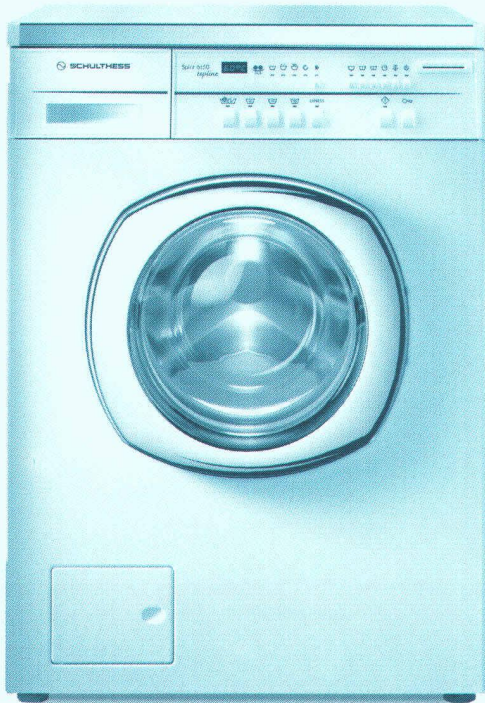

**La nouvelle Spirit topline
est capable de tout.**

Et même plus.

ETH-ZÜRICH
- 4. Mai 1998
BIBLIOTHEK

La nouvelle Spirit topline dispose, bien sûr, de tous les programmes standard. Elle effectue aussi, bien sûr, vos lavages à la main avec une extrême douceur. Aussi performante qu'économique, la Spirit topline a une consommation extrêmement modeste en eau et en électricité, car ses capteurs, qui lui permettent de reconnaître automatiquement la quantité de linge, déterminent le volume d'eau nécessaire.