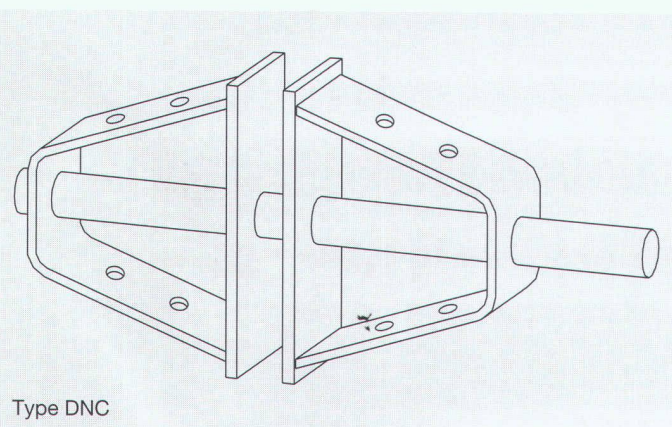

La nouveauté mondiale pour la reprise d'efforts tranchants:

Type DNC

EGCO dorn

pour la reprise de charges élevées, la géométrie du corps d'ancrage permet la redistribution idéale des efforts dans le béton avec une épaisseur de dalle minimum. Egcodorn assure la cohésion de l'ensemble bien au delà des valeurs imposées par les normes avec une sécurité maximale. Nous sommes certifiés ISO 9001, livrons sur les chantiers dans les plus brefs délais. Facturation par un marchand de fers ou de matériaux.

EGCO

La solution professionnelle