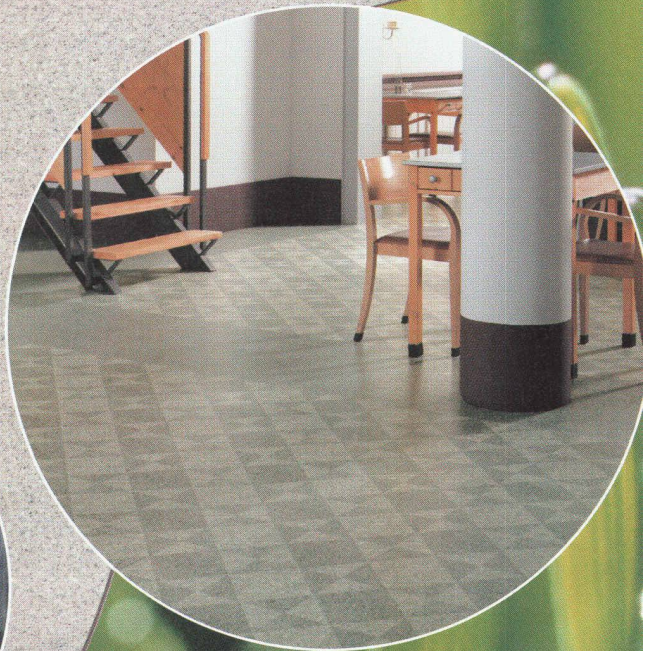

novilon

La rénovation du sol sera une réussite

Dream, Wellness Beautiful

Forbo-Giubiasco SA
6512 Giubiasco
Tel. 091/850 01 11
Fax 091/850 01 41
E-Mail: marketing-tr@forbo-giubiasco.ch
Internet: www.forbo-giubiasco.ch