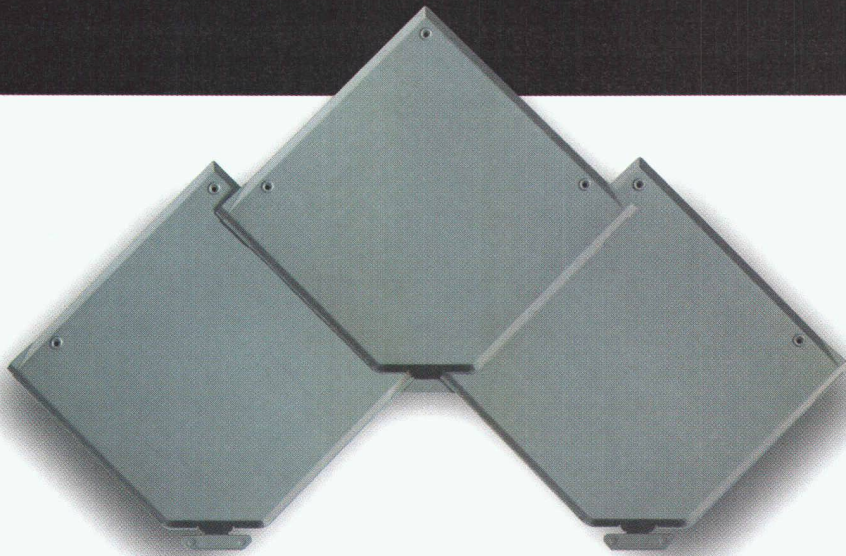

ADEKA, c'est l'avènement d'une nouvelle esthétique conçue pour les gens de goût ouverts à la technique de leur temps. Haut de gamme du petit élément de toiture ou de façade, ADEKA se base sur un concept novateur de l'assemblage. Simple, complet, sans fixations apparentes, le système ADEKA offre une étanchéité de longue durée et une parfaite harmonie architecturale. Réalisé en prépatiné QUARTZ-ZINC, le système ADEKA est utilisable en neuf et en rénovation pour des pentes dès 15°.