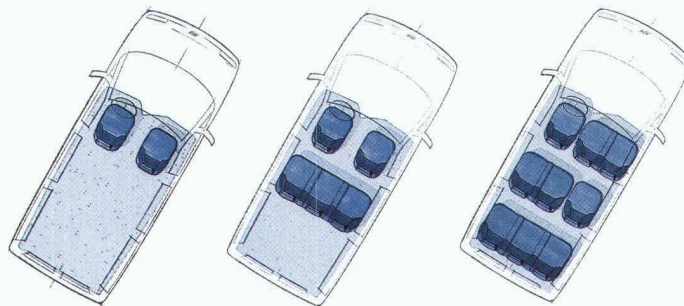

Nombre de places variable - de 2 à 9 - pour les transports mixtes.

VÉHICULES COMMERCIAUX FIAT. VOS PARTENAIRES. **FIAT**