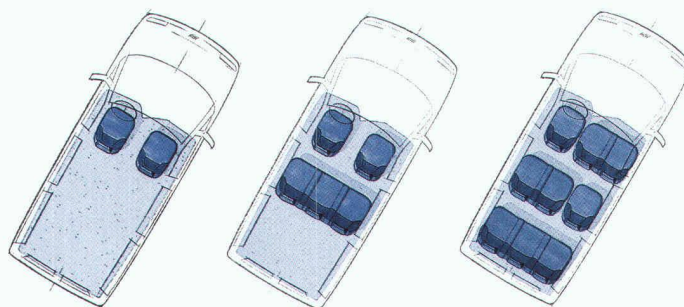

Nombre de places variable - de 2 à 9 - pour les transports mixtes.

VÉHICULES COMMERCIAUX FIAT. VOS PARTENAIRES. **FIAT**