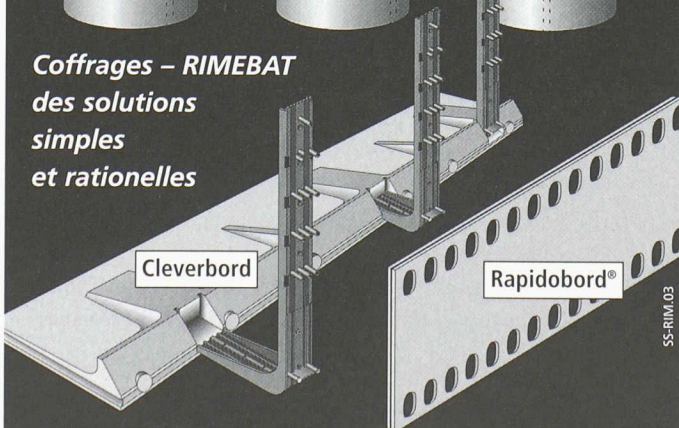

SS-RIM.03

RIMEBAT SA
1029 Villars-Ste-Croix

Tél. 021 703 30 35
Fax 021 703 30 36

info@rimebat.ch
www.rimebat.ch