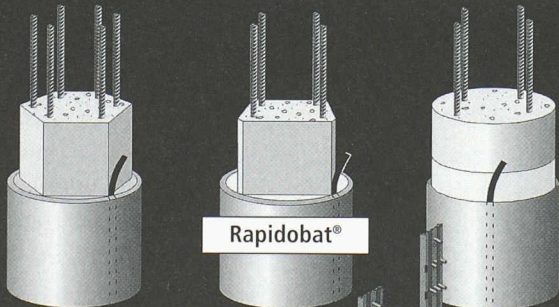

RIMEBAT POUR LE BATIMENT

Coffrages – RIMEBAT
des solutions
simples
et rationnelles