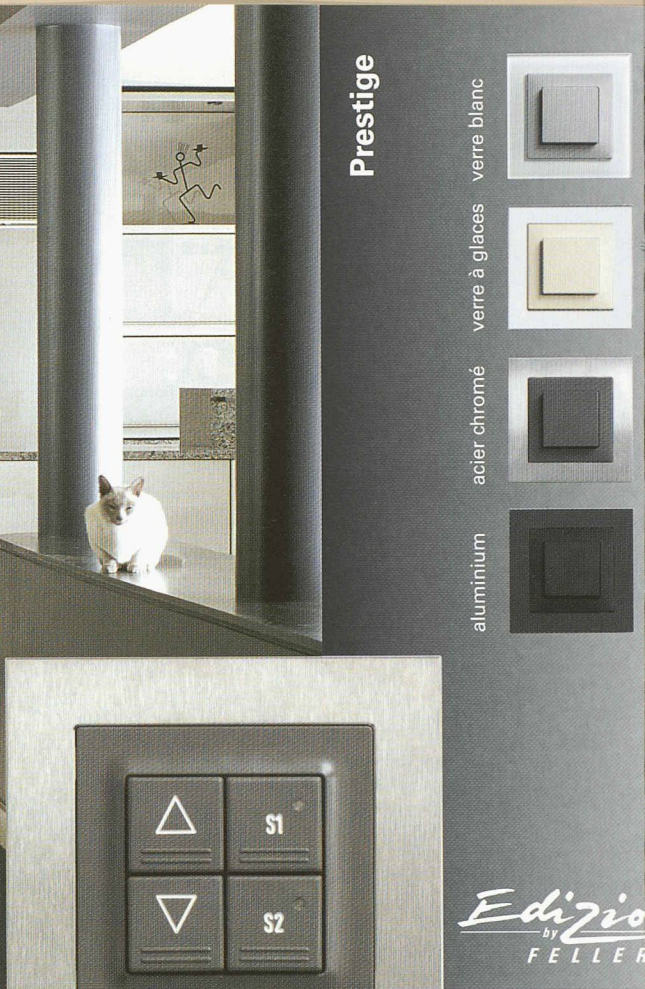

Prestige

verre à glaces verre blanc
acier chromé
aluminium