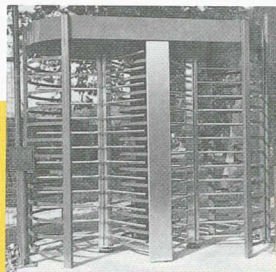

RIEDER Systems

Contrôle d'accès

www.riedersystems.ch

RIEDER Systems SA - CP 13 - 1093 La Conversion - Tél. 021 792 10 60 - Fax 021 792 10 61

IP

INTER PROTECTION SA

Fini les problèmes de canalisation!

Grâce au système éprouvé LSE, tous les problèmes concernant les canalisations et conduites d'eau attaquées par la rouille sont résolus.

Le système LSE est le seul traitement intérieur de la tuyauterie sans travaux de dégagement et d'excavation. Ce système offre après nettoyage une protection contre l'oxydation garantie par un revêtement intérieur à base de résine époxyde.

IP assainit avec succès depuis déjà plus de dix ans avec le système LSE.

Pour tous renseignements, veuillez vous adresser à:

interprotection@smile.ch

3014 Berne Rodmattstrasse 35 Tél. 031 333 04 34, Fax 031 333 04 45
1053 Cugy/VD Chemin des Dailles 6 Tél. 021 731 17 21, Fax 021 731 50 91

www.fascination-metal.ch

Métal déployé - Tôle perforée - Grilles - Tissus

Infos utiles
www.sytec.ch

SYTEC Bausysteme AG, 3172 Niederwangen BE, tél. 031 980 14 14

Sidler/Basel

La confiance en l'avenir.