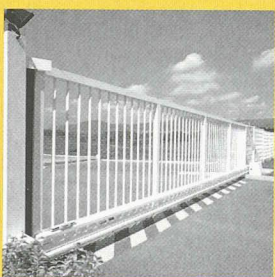

RIEDER Systems

Contrôle d'accès

www.riedersystems.ch

RIEDER Systems SA - CP 13 - 1093 La Conversion - Tél. 021 792 10 60 - Fax 021 792 10 61

IP

INTER PROTECTION SA

Fini les problèmes de canalisation!

Grâce au système éprouvé LSE, tous les problèmes concernant les canalisations et conduites d'eau attaquées par la rouille sont résolus.

Le système LSE est le seul traitement intérieur de la tuyauterie sans travaux de dégagement et d'excavation. Ce système offre après nettoyage une protection contre l'oxydation garantie par un revêtement intérieur à base de résine époxyde.

IP assainit avec succès depuis déjà plus de dix ans avec le système LSE.

Pour tous renseignements, veuillez vous adresser à:

interprotection@smile.ch

3014 Berne Rodmattstrasse 35 Tél. 031 333 04 34, Fax 031 333 04 45
1053 Cugy/VD Chemin des Dailles 6 Tél. 021 731 17 21, Fax 021 731 50 91

www.fascination-metal.ch

Métal déployé - Tôle perforée - Grilles - Tissus

Infos utiles
www.sytec.ch

SYTEC Bausysteme AG, 3172 Niederwangen BE, tél. 031 980 14 14

Sidler/Basel

La confiance en l'avenir.