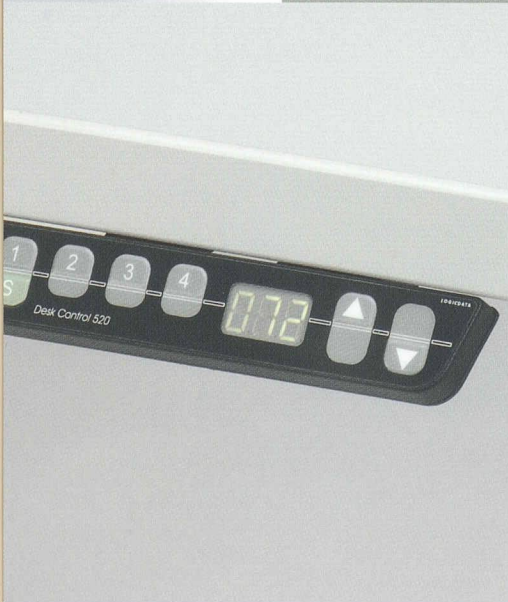

«assis-debout»

Les données techniques de la table de travail «assis-debout» sont les suivantes:

Réglage rapide monter/descendre avec 1 moteur électrique

Zone de réglage 700 - 1200 mm, en continu

Puissance de levage 800 N par colonne

«Assis-debout»

Grâce à un grand choix avec une multitude de possibilités, la nouvelle table de travail s'adapte aux besoins de chaque utilisateur.

Les options

Panneau de fond en tôle perforée
2 consoles de montage inclus

Tiroir extractible à fixer directement sous le plateau

Rayon inférieur pour imprimantes
Montage à droite ou à gauche

Commande à mémoire avec 4 positions de mémoire et indication numérique

Bac à câbles
Canal à câbles vertical flexible à fixer au piétement ou au bac à câbles