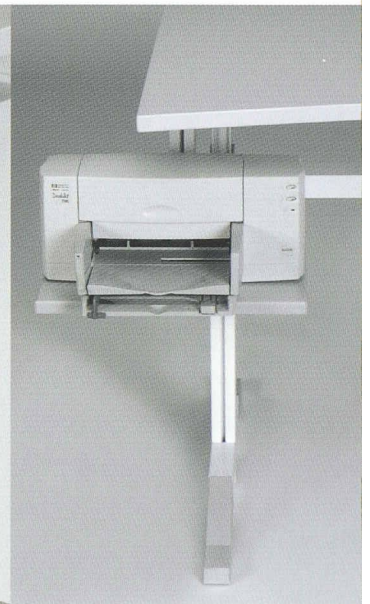

«Assis-debout»

Grâce à un grand choix avec une multitude de possibilités, la nouvelle table de travail s'adapte aux besoins de chaque utilisateur.

Les options

Panneau de fond en tôle perforée
2 consoles de montage inclus

Tiroir extractible à fixer directement sous le plateau

Rayon inférieur pour imprimantes
Montage à droite ou à gauche

Commande à mémoire avec 4 positions de mémoire et indication numérique

Bac à câbles
Canal à câbles vertical flexible à fixer au piétement ou au bac à câbles