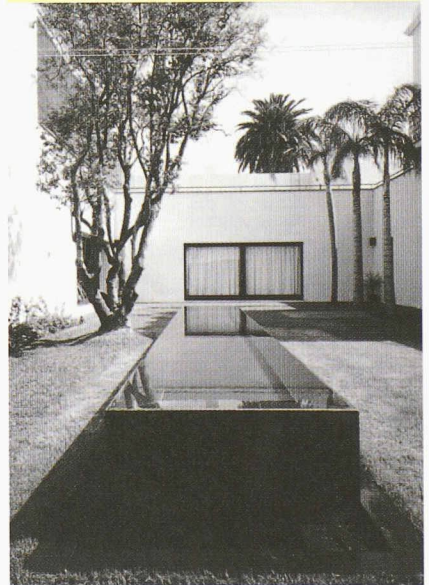

Architecte : Rodolphe Luscher
(Photo Pascal Schmidt)