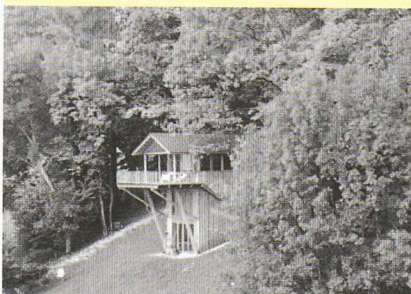

Architecte : U15 Architectes