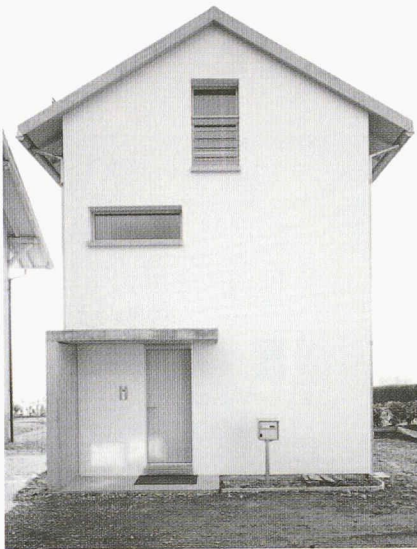

Architecte : Graf & Rouault
(Photos Thomas Hensinger)