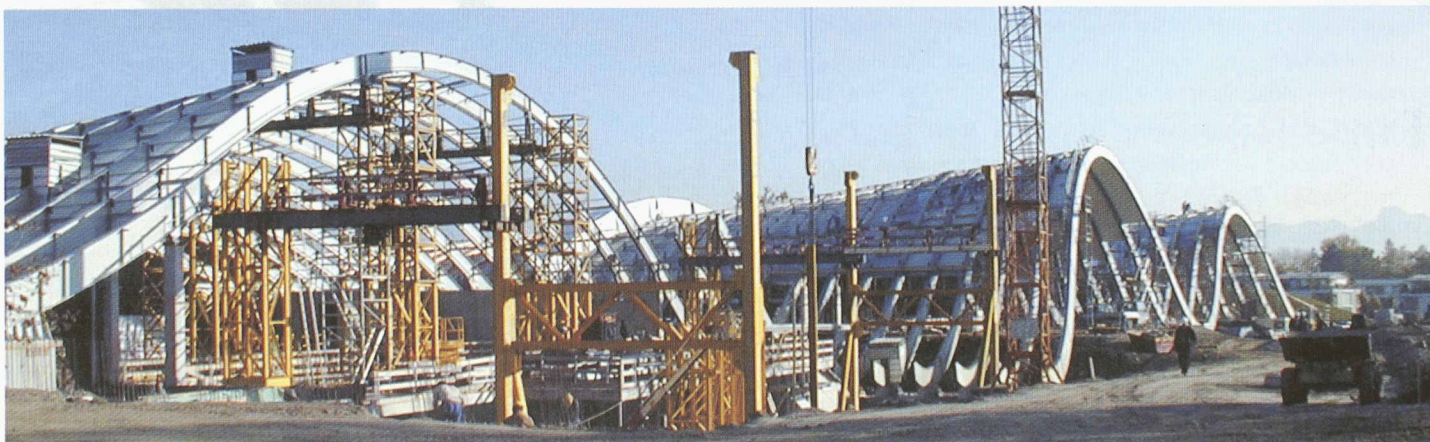

ZM
CONSTRUCTIONS
MÉTALLIQUES

bâtiments

halles et façades

ponts et passerelles

ouvrages spéciaux

ZWAHLEN&MAYR SA
Z.I. 2
CH-1860 AIGLE
T + 41 24 468 46 46
F + 41 24 468 46 00
www.zwahlen.ch

Pour que votre chéri ne se croie pas sous les tropiques.