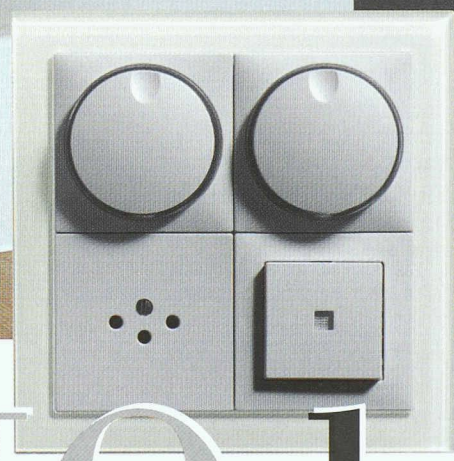

Prestige

Aluminium  
Acier chromé Verre à glaces Verre blanc

*Edizio*  
by  
FELLER