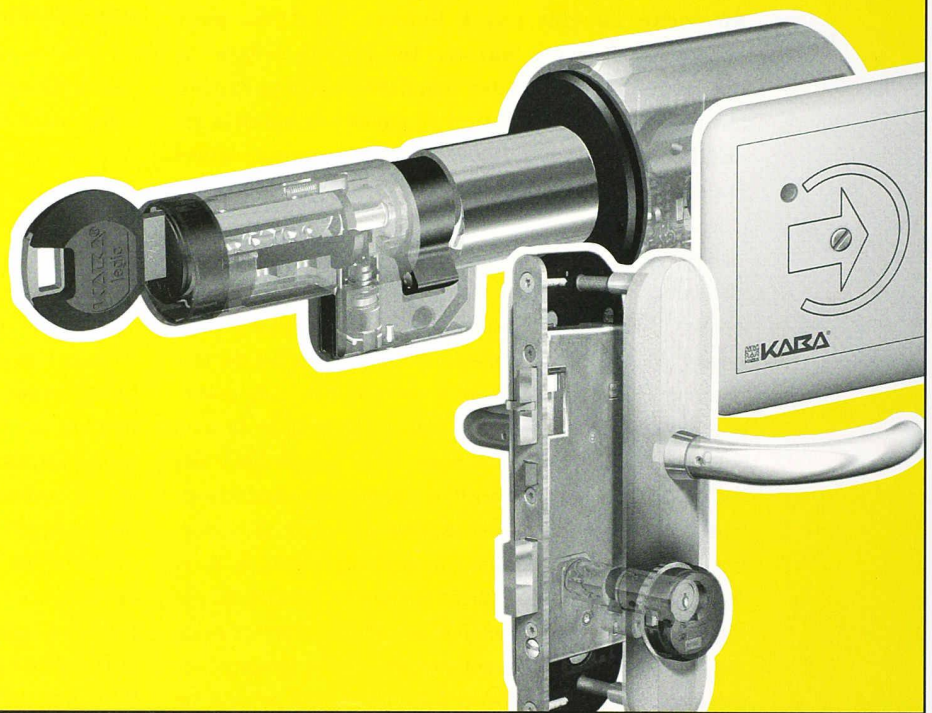

Un bulletin de sécurité servant à l'enregistrement des signatures accompagne chaque cylindre et chaque installation de fermeture. KABA 20 offre des millions de variantes de fermeture; par conséquent, pas de répétitions!

Eggenburg/Vienne
Walton-on-Thames/Londres

Allemagne, Belgique, Danemark,
France, Grèce, Israël, Italie,
Norvège, Pays-Bas, Suède.

Chefs-d'œuvre de la technique.

Stalder/Basel

Kaba elolegic

Kaba elolegic permet un contrôle d'accès simple et peu onéreux. Tous ses composants tels que serrure, lecteur et cylindre ont été combinés à l'électronique pour former un système parfaitement cohérent et extrêmement flexible.