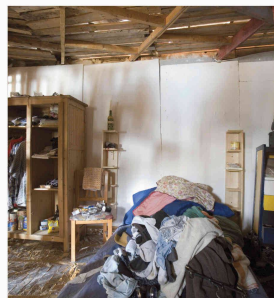

SALON BOIS
CONSTRUIRE & HABITER | BAUEN & WOHNEN

février 2007
BULLE > 9-10-11
www.salonbois.ch

ESPACE GRUYERE
CENTRE POLYVALENT
Un espace commun!

VENDREDI > 10h-21h
Journée des professionnels jusqu'à 17h
Ouverture grand public à partir de 17h

SAMEDI > 10h-18h

DIMANCHE > 10h-17h

Emigrer est une possibilité.

Une paroi pliante vitrée de Schweizer en est une autre.

Une paroi pliante vitrée vous met à l'abri du mauvais temps. Avec une paroi pliante vitrée de Schweizer, vous aurez un superbe coup d'œil vers l'extérieur et un cadre de vie esthétique.

swissbau
metallbau
Basel 23-27/01/2007
Hall 1
Stand A66

MINERGIE®

Ernst Schweizer AG, Metallbau, 1024 Ecublens
Tél. 021 631 15 40, Fax 021 631 15 49
www.schweizer-metallbau.ch

Schweizer

S O M M A I R E

1. **5 ÉDITORIAL**
   Construire notre monde
   Emmanuelle Tricoire
2. **6 HABITER**
   SDF élit domicile
   Patrick Smith
3. Penser l'habiter,
   estimer l'habitabilité
   Marc Breviglieri
4. Pour une construction
   transdisciplinaire de l'espace
   Mathis Stock

1. **20 ACTUALITE**
2. **21 INFORMATIONS SIA**
3. **24 CONCOURS**
4. **26 MEMENTO**
5. **28 PRODUITS NOUVEAUX**
6. **30 DERNIER MOT**
   Prix Wrebbitt
   Eugène

Paraît chez le même éditeur: tec21

1. **n° 46** – 13 novembre 2006 / **Lärmschutz** / Drain-Asphalt / Schallfeldprognosen / Elektrizität im Holzbau
   n° 47 – 20 novembre 2006 / **Missing Link** / Liang Sicheng / MADA s.p.a.m.