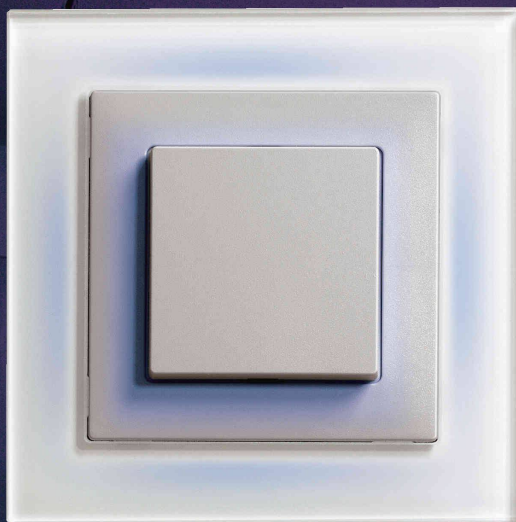

Perspectives lumineuses avec EDIZIOdue.

L'EDIZIOdue original convainc certes par le bon goût de ses formes, la variété de ses couleurs et le choix de ses matériaux, mais avant tout par son design unitaire, qui englobe toutes les fonctions. Et depuis peu aussi par l'utilisation de la technique LED la plus moderne, qui met si bien en évidence les voyants d'orientation et de décoration ainsi que les poussoirs et touches lumineuses FELLER.

Edizio
by
FELLER

Poussoirs LED lumineux

Les enfants n'ont plus besoin d'une veilleuse et les noctambules trouvent leur lit également dans l'obscurité. Et s'ils ont encore besoin de lumière, l'interrupteur éclairé frontalement ou latéralement indique clairement sa position.

Voyants LED

Que ce soit pour l'éclairage discret de cages d'escalier ou de couloirs ou comme élément décoratif individuel, les voyants LED en 6 couleurs de base mettent des accents lumineux dans chaque bâtiment.