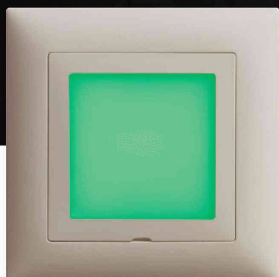

Perspectives lumineuses avec EDIZIOdue.

L'EDIZIOdue original convainc certes par le bon goût de ses formes, la variété de ses couleurs et le choix de ses matériaux, mais avant tout par son design unitaire, qui englobe toutes les fonctions. Et depuis peu aussi par l'utilisation de la technique LED la plus moderne, qui met si bien en évidence les voyants d'orientation et de décoration ainsi que les poussoirs et touches lumineuses FELLER.

Edizio
by
FELLER

Poussoirs LED lumineux

Les enfants n'ont plus besoin d'une veilleuse et les noctambules trouvent leur lit également dans l'obscurité. Et s'ils ont encore besoin de lumière, l'interrupteur éclairé frontalement ou latéralement indique clairement sa position.