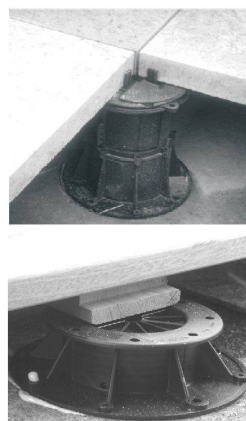

Tel: 056 424 03 82
Fax: 056 424 03 81

e-mail: info@femos.ch
web: www.femos.ch

Armstrong

TYPIQUEMENT DLW

Très haute qualité, désigne fort et innovateur - des revêtements de sol typiques de DLW. Cela depuis plus de 100 ans, profitez de notre savoir-faire international et du service d'excellence d'une des marques d' Armstrong.