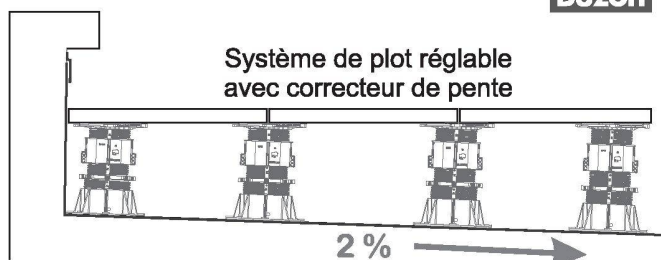

Richter et Dahl Rocha Bureau d'architectes SA, Caroline Jaunin, Case postale 1286, 1001 Lausanne,
e-mail : c.jaunin@rdr.ch

femos.ch

Système de plot réglable
avec correcteur de pente

Femos GmbH
5436 Würenlos