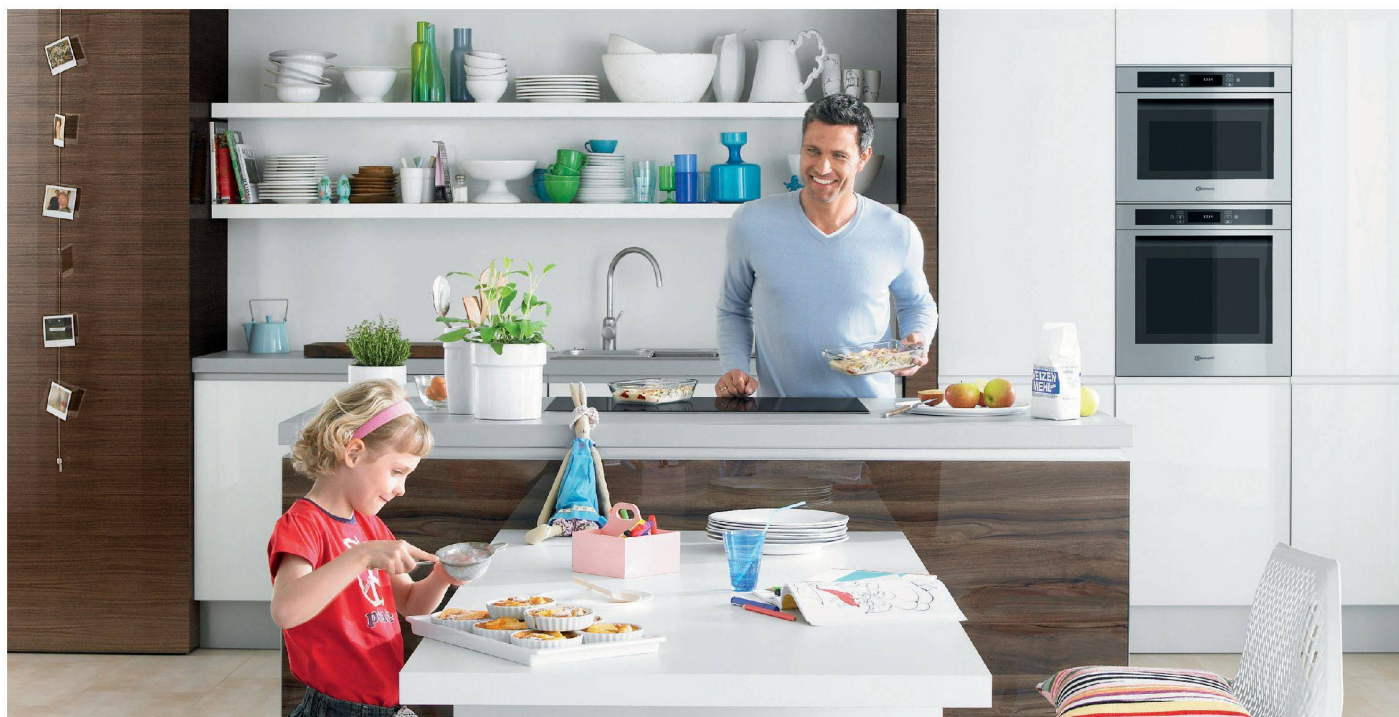

Download PDF: 22.12.2024

ETH-Bibliothek Zürich, E-Periodica, <https://www.e-periodica.ch>

KOSMOS – Cuisiner dans de nouvelles dimensions

La nouvelle gamme d'appareils KOSMOS allie design, fonctionnalité et confort. Véritable sensation: les poignées invisibles qui s'encastrent de façon harmonieuse dans la porte en acier inox fin et verre pour créer une esthétique totalement nouvelle. Avec la surface ProTouch d'entretien aisé, les appareils KOSMOS se nettoient plus facilement et ne donnent aucune prise aux éraflures ou aux traces de doigts.

Les différents appareils encastrables s'intègrent dans chaque cuisine et se combinent entre eux à la perfection. Avec le tableau de commande TouchControl muni d'un écran à texte en clair «ProCook», ils sont en outre particulièrement conviviaux. Laissez-vous inspirer par les multiples possibilités que vous offrent les appareils KOSMOS!