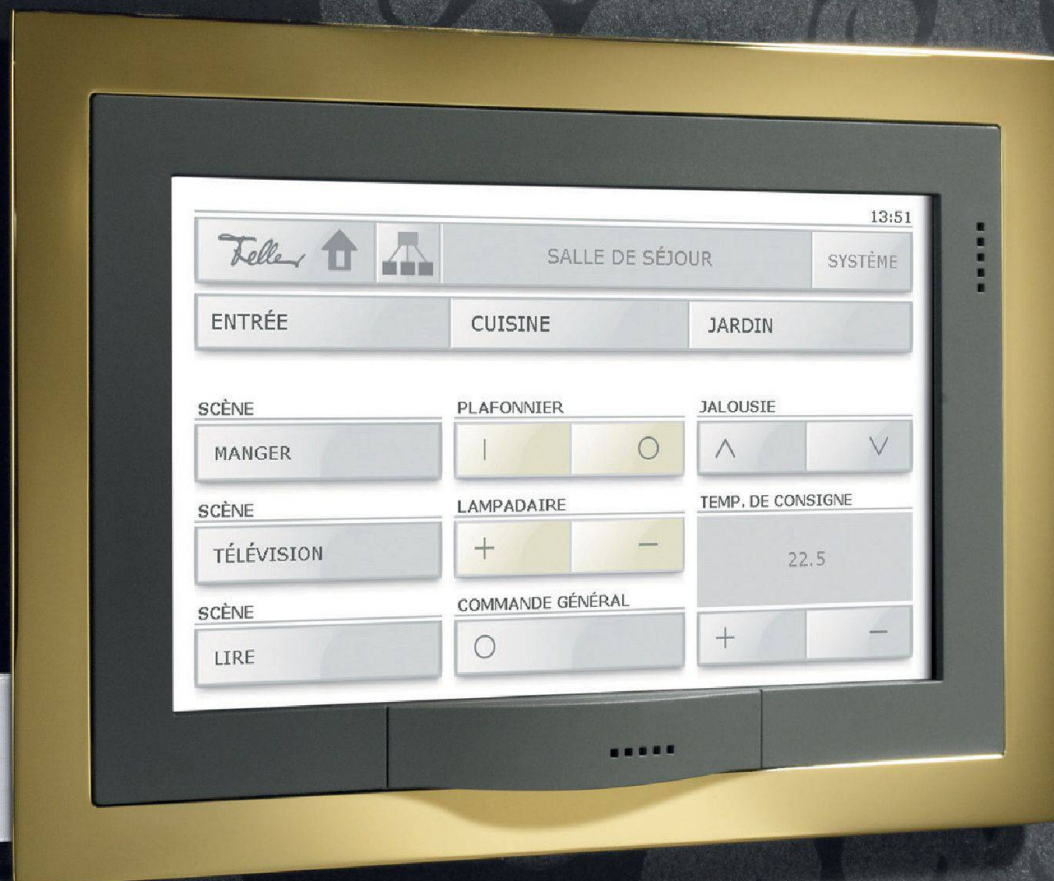

Venez nous rendre visite à l'exposition
Habitat-Jardin à Lausanne, 12 au 20 mars 2011:
halle 2.0, stand 222

LE CONFORT DU BOUT DES DOIGTS: SYSTÈME DE BUS KNX FELLER.

Pilotez toutes les fonctions électriques du bâtiment simplement, aisément et librement: éclairage, stores, chauffage, climatisation, aération, accès, etc. Avec le système de bus intelligent KNX de Feller, vous jouissez d'un contrôle total, du bout des doigts. Les composants KNX en design Feller de bon goût peuvent être étendus à tout moment. Le système constitue ainsi un investissement qui vaut la peine dans votre maison et votre avenir. Découvrez le système de bus KNX sur notre site web.

Avec Feller, vous vous sentez chez vous.