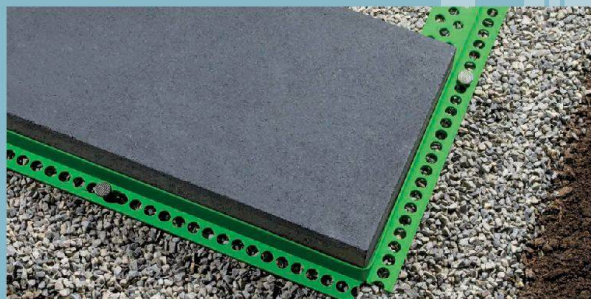

## profils de bordure

# dans tout devis avec l'enregistrement de produits CAN

steinfix rund

steinfix gerade

steinfix est à la fois forme et arête de bordure. Fini le bétonnage coûteux des bordures. Économie de temps et de coûts. Le gazon reste plus longtemps vert en bordure.