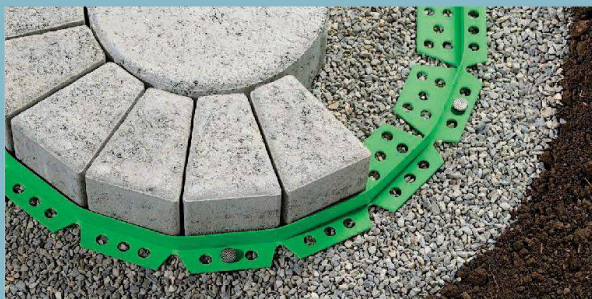

steinfix rund