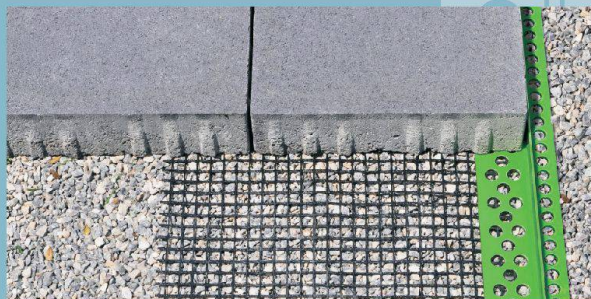

steinfix est à la fois forme et arête de bordure. Fini le bétonnage coûteux des bordures. Économie de temps et de coûts. Le gazon reste plus longtemps vert en bordure.

steinfix netz est le développement du profil steinfix éprouvé. Pose rationnelle sans clous, maintien encore amélioré.

steinfix netz

profilsager ag
CH-5724 Dürrenäsch
Tél. +41 62 767 50 20
Fax +41 62 767 50 40

www.profilsager.ch