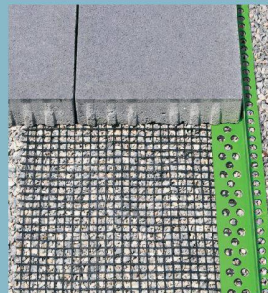

plastic in form

steinfix®
profils
de bordure
**pour des
jardins
soignés**

steinfix est à la fois forme et arête de bordure. Fini le bétonnage coûteux des bordures. Économie de temps et de coûts. Le gazon reste plus longtemps vert en bordure.

steinfix rund

steinfix gerade

steinfix netz est le développement du profil steinfix éprouvé. Pose rationnelle sans clous, maintien encore amélioré.

steinfix netz

profilsager ag
CH-5724 Dürrenäsch
Tél.+41 62 767 50 20
Fax+41 62 767 50 40
www.profilsager.ch