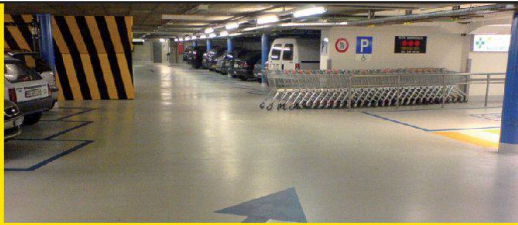

Ein Dienst der *ETH-Bibliothek*
ETH Zürich, Rämistrasse 101, 8092 Zürich, Schweiz, www.library.ethz.ch

<http://www.e-periodica.ch>

FABRIQUE DE PEINTURES & RÉSINES

INJECTION CUVELAGE ÉTANCHÉITÉ ENTERRÉE SOUS CARRELAGE
terrasse, salle d'eau, sous-sol, fosse, parking, tunnel, piscine, ...