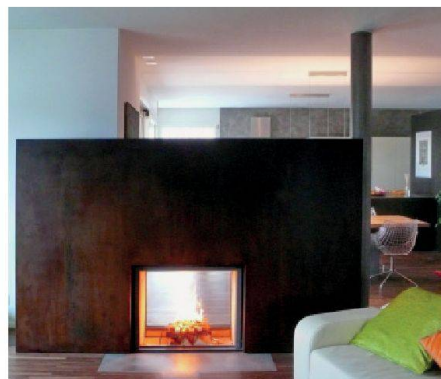

STÛV / LACK SA

Foyers au bois « basse énergie »

Stûv propose une gamme complète de solutions de chauffage au bois « basse énergie ». Ce sont des foyers qui ont une chambre de combustion plus compacte, une puissance adaptée aux besoins des nouvelles habitations, une consommation moindre et toujours un excellent rendement. Indispensable pour les maisons « basse énergie », utile pour réduire la consommation d'un système de chauffage central, un tel foyer fonctionnera pendant l'entre-saison à vive allure, et c'est seulement lors d'un froid rigoureux que le chauffage central va le suppléer. La marque belge Stûv est importée et représentée en Suisse par Lack SA.

Lack SA Ch. de la Foule 13,

CP 633, CH – 2740 Moutier / www.lack-sa.ch