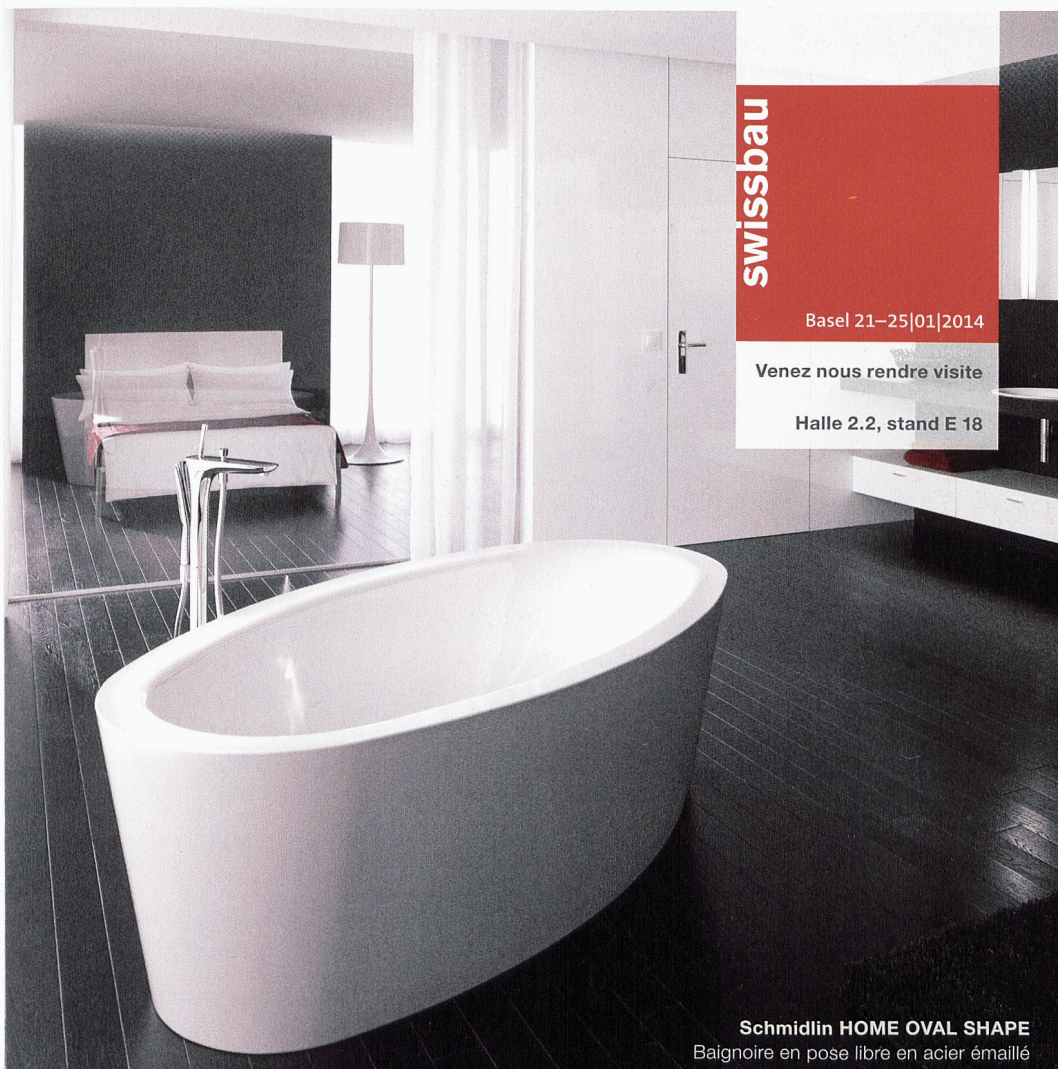

swissbau

Basel 21-25|01|2014

Venez nous rendre visite

Halle 2.2, stand E 18

baagnoires
receveurs et fonds de
douche
lavabos
systèmes whir

Schmidlin
Baignoires en acier

swissmade

Wilhelm Schmidlin SA
6414 Oberarth
www.schmidlin.ch

Schmidlin HOME OVAL SHAPE
Baignoire en pose libre en acier émaillé