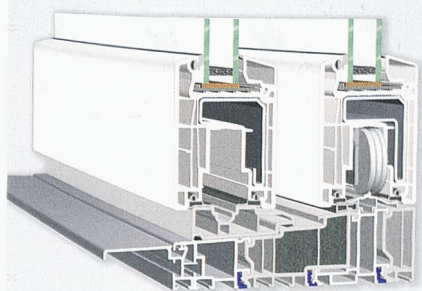

Download PDF: 17.11.2024

ETH-Bibliothek Zürich, E-Periodica, <https://www.e-periodica.ch>

Un panorama splendide grâce aux fenêtres PVC sur mesure

Qualité, stabilité et souplesse de la fabrication sur mesure pour tous les éléments de fenêtre: ces critères ont été décisifs pour le choix des systèmes de profils VEKA SOFTLINE 70 MD, pour la base des fenêtres, et de VEKASLIDE, pour les portes levantes coulissantes, lors de la construction du nouveau bâtiment de formation et d'habitation de l'institut hôtelier César Ritz, au Bouveret. Le résultat est époustoufflant: les locaux sont baignés de lumière et les étudiants en hôtellerie et tourisme, venus des quatre coins du monde, jouissent de points de vue imprenables sur le lac Léman.