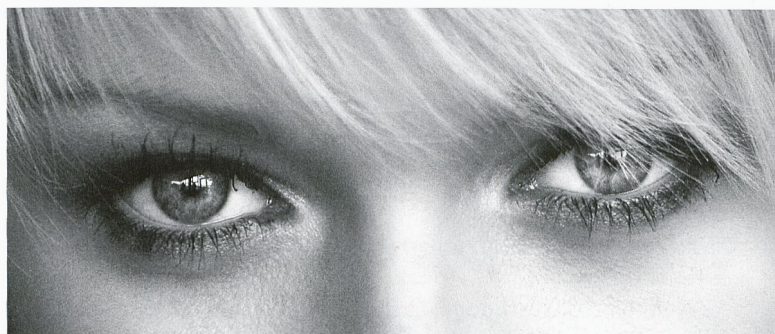

La beauté intemporelle: découvrez carrelages et pierres naturelles dans une diversité incomparable et quasi infinie de teintes, formes, textures et structures. Dans l'une des 15 expositions de SABAG, votre fournisseur suisse de pointe.