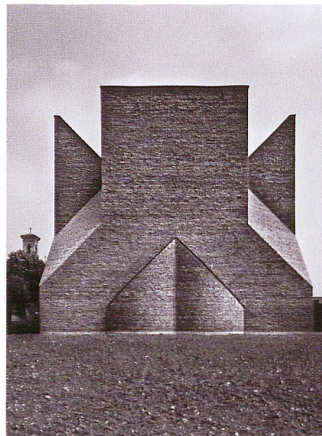

TERRITOIRES DE LA MÉMOIRE

En français, entrée libre

Architekturforum, Zurich

www.af-z.ch

(Kirche Papst Johannes XXIII, Serrate, Italien, 1994/2000-2004 © Enrico Cano)

Jusqu'au 01.03

EXPOSITION

MONOLITHIC WATER

Kunsthaut Zürich

www.kunsthaut.ch

03.03 / 20:00

CONFÉRENCE

FUHRMANN HÄCHLER

Gabrielle Hächler et Andreas Fuhrmann, architectes Zurich

Leurs projets sont souvent liés au monde de l'art contemporain.

Centre culturel suisse, Paris

www.ccsparis.com

05.03 / 18:30

CONFÉRENCE

WESPI DE MEURON ROMEO

Architectes, Caviano (Tessin)

Pavillon Sicli, Genève

www.ma-ge.ch

Jusqu'au 09.03

EXPOSITION

REVOIR PARIS

François Schuiten et Benoît Peeters

Cité de l'architecture et du patrimoine, Paris

www.citechailot.fr

Jusqu'au 15.03

EXPOSITION

MATHIAS SCHMIED

Critical mass of silence

Musée d'art de Pully

www.musees.vd.ch/fr/musee-de-pully

Jusqu'au 12.04

EXPOSITION

« LUGINSLAND. ARCHITEKTUR MIT AUSSICHT »

Das Gelbe Haus, Flims

www.dasgelbehausflims.ch