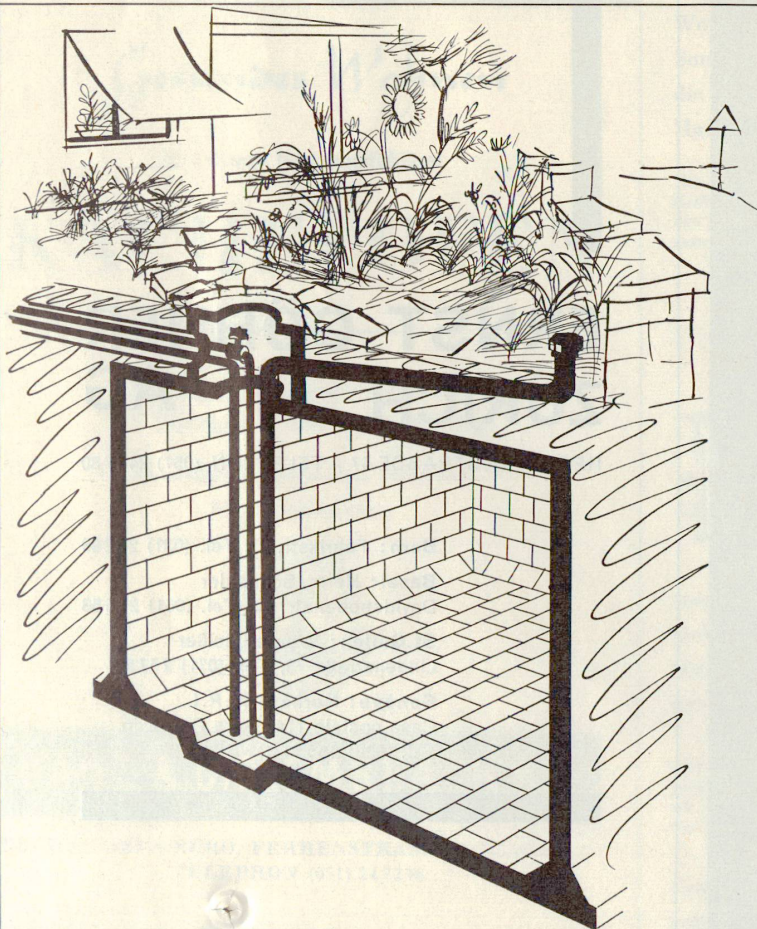

BORSARI- ÖLTANKS

aus Eisenbeton mit Glasauskleidung stehen seit
40 Jahren ununterbrochen im Gebrauch

Betontanks bieten besondere Vorteile:

Im Keller eingebaut, volle Ausnutzung
des zur Verfügung stehenden Raumes

Im Hof oder Garten unterirdisch er-
stellt, kein Korrodieren, kein Rosten

Heizöl-Tankanlagen für Handel, Industrie,
Geschäftshäuser, Villen

Erstklassige Referenzen

BORSARI & CO
ZOLLIKON-ZÜRICH

Gegründet 1873

Telephon (051) 24 96 18