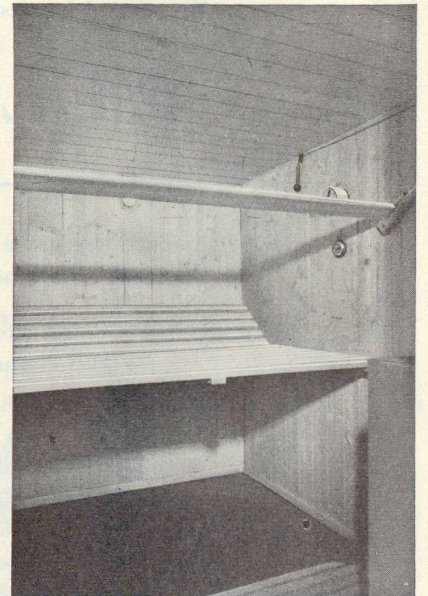

Pritsche mit Lehne und Fußplatte

KELLER-TRÜB

GmbH Kochherd- und Apparatefabrik
Telephon (051) 23 35 86 Reitergasse 1

ZÜRICH