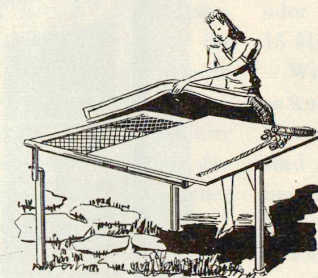

stangen das liebevoll gepflegte Gelände verunstaltet, gewinnt man mit dem neuen Gerät einen gemüthlichen Wohnplatz im

Mit abgehobener Tischplatte als Teppichklopftisch. Das Drahtgeflecht wirkt als federnde Unterlage und erleichtert das Arbeiten. Größe 1,25 x 0,80 m.