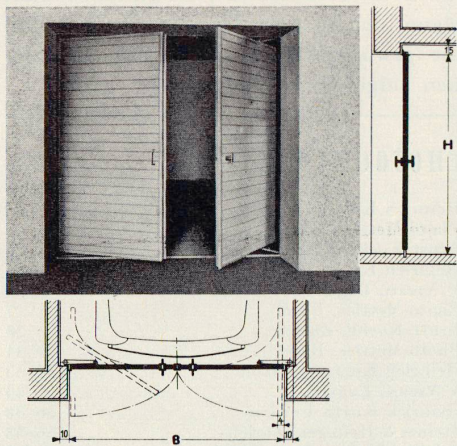

Das **norm**-Schwenktor

Das **norm**-Schwenktor kann als das modernste, universellste und beliebteste Garagetor bezeichnet werden. Es vereinigt die Vorteile eines mechanischen Tores mit dem günstigen Preis des Flügeltors. Die Betätigung ist spielend leicht, da das ganze Gewicht auf Kugellagern ruht. Mit einem Verschleiß der mechanischen Teile ist bei dieser Bauart praktisch nicht zu rechnen. Das zweiflügelige Tor hat den großen Vorteil, daß bei kleinen Besorgungen in der Garage nicht die ganze Einfahrtsöffnung freigegeben werden muß, was insbesondere bei geheizten Räumen ins Gewicht fällt, in jedem Falle aber sehr bequem ist. Zudem

Das **norm**-Schwenktor — bevorzugt wegen der spielend leichten Betätigung — ist der zweckmäßigste Abschluß für Einzelgaragen

können auch Kinder dieses Tor leicht und gefahrlos bedienen. Da sich die Flügel in geöffneter Stellung flach an die Leibung legen und etwas über die Fassade vorstehen, beanspruchen sie im Gebäudeinnern sehr wenig Platz. Die Bewegungskurve ist so günstig, daß ein Auto, das vom geschlossenen Tor 10 cm Abstand hat, die Bewegung nicht hindert. Die Lage des geöffneten Flügels kann übrigens je nach Wunsch und Platzverhältnissen mehr nach außen oder innen verschoben werden. Der Umstand, daß das Tor nach außen nur wenig Platz beansprucht, macht es speziell geeignet für Einfahrten mit Gefälle. All diese Vorteile machen das **norm**-Schwenktor sehr beliebt für die Einwagen-Garage. Aber auch für größere Objekte — bis zu 40 m² Torfläche — haben wir diesen Typ zur besten Zufriedenheit unserer Kunden geliefert. Je schwerer der Torflügel, um so verblüffender ist die leichte Bedienung.

ER KLOPFT NOCH DAZU...

Zum Reinigen der Teppiche gibt es verschiedene Möglichkeiten; entweder die altmodische mit Klopfer und Bürste, oder den Staubsauger.

Es gibt drei Typen gewöhnlicher Staubsauger. Die eine Gruppe beschränkt sich darauf, den lose sitzenden Schmutz abzusaugen. Die beiden andern benutzen Saugkraft und dazu eine kehrende oder rotierende Bürste. Diese Apparate erfüllen nur eine oder zwei der drei wichtigen Erfordernisse gründlicher Reinigung: Saugen und Bürsten.