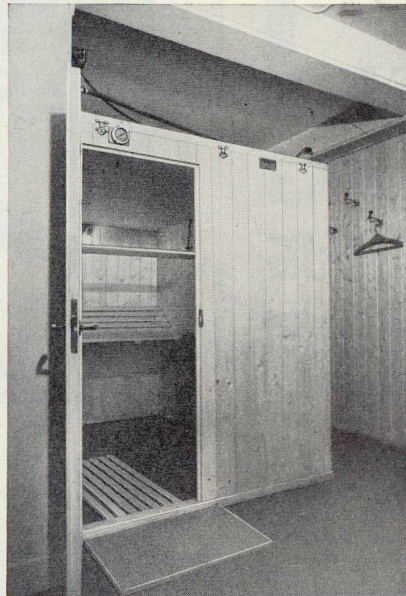

Sauna-Kabine für 1—3 Personen

KELLER-TRÜB

GmbH Kochherd- und Apparatefabrik
Telephon (051) 23 35 86 Reitergasse 1

ZÜRICH