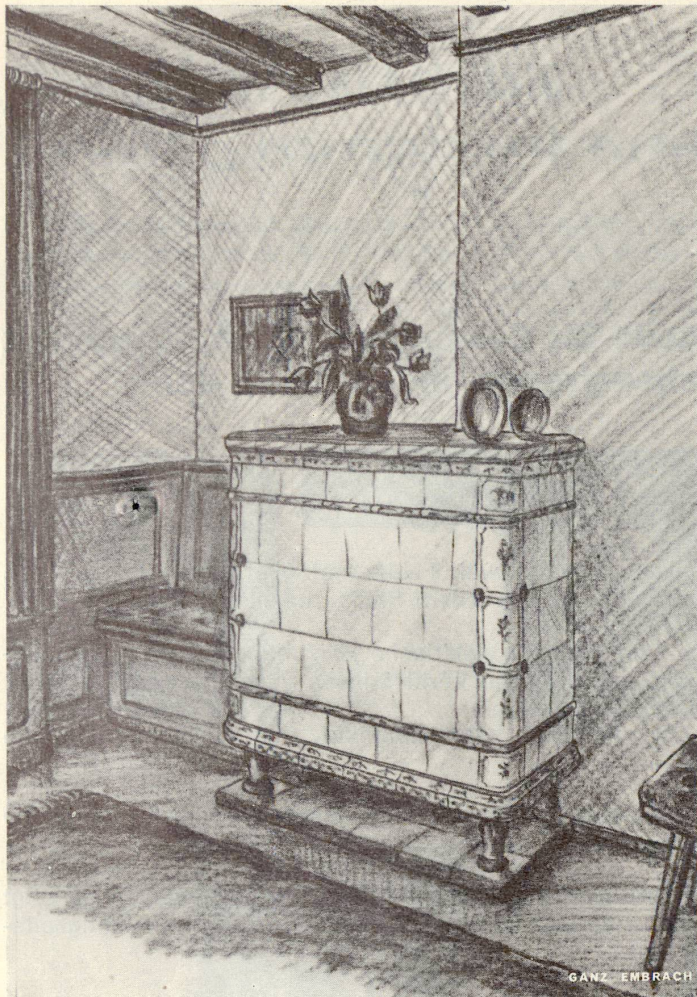

Gesundes Wohnen

Mit einem leistungsfähigen

KACHELOFEN

Individuell angepaßte Entwürfe
für Übergangs- und Zusatzheizung

Zuverlässig berechnete Projekte
für Alleinheizung

GANZ & CIE EMBRACH A.G.

TECHNISCHES BÜRO, FEHRENSTRASSE 8, ZÜRICH 32
TELEPHON (051) 24 72 96

DIE WÄSCHEHÄNGE ALS GARTENTISCH

Der neue Klopff-Kombi gehört zum unentbehrlichen Komfort des modernen Einfamilienhauses. Weil raumsparend, ermöglicht er, das ganze Umgelände des Hauses als Garten nutzbar zu machen, denn wo die üblichen Wäschehängeboje, Teppichklopfstange und Klopftisch viel Platz beanspruchen und das Gartenbild stören, fügt sich der Klopff-Kombi auf kleinstem Raum geschickt in seine Umgebung ein.

Der wohliche Sitzplatz im Freien. Mit aufgelegter farbiger Tischplatte ein Gartentisch.