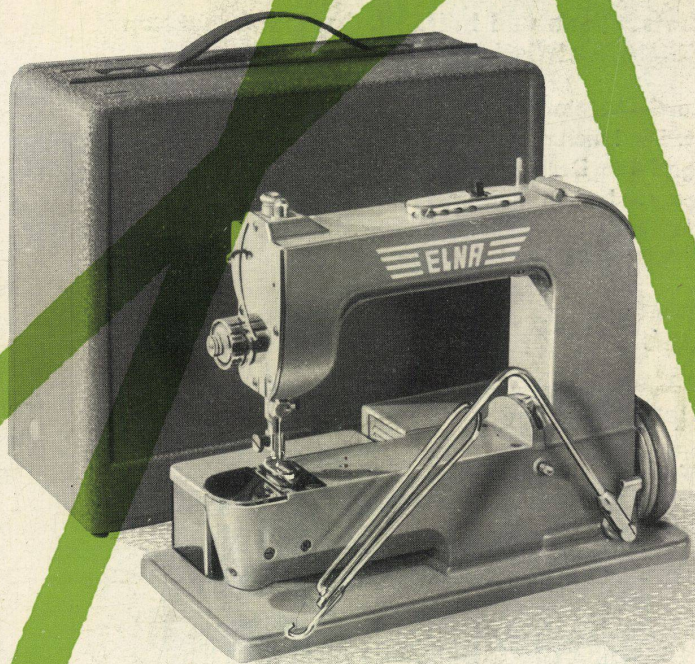

Eine wesentliche Geräuschverminderung wird durch die vollen Querschnitte erreicht. Die inneren Teile der Armatur sind leicht zugänglich, da sowohl Pilzgriff wie Deckhülse rasch demontiert werden können. Spezialwerkzeuge sind nicht notwendig. **Die unsichtbar steigende Spindel** ist in bewährter, einfacher Konstruktion ausgeführt. Die lose Wandrosette erleichtert die Montage.

Die ELNA-Ihre Nähmaschine

Jede Frau weiß, wie nützlich, zeit- und geldsparend eine Nähmaschine im Haushalt ist.

Die tragbare ELNA hat einen praktischen Metallkoffer, der mit wenigen Griffen in einen geräumigen Arbeitstisch verwandelt werden kann. Auf dem freien Arm lassen sich spielend leicht Wollsocken und Seidenstrümpfe stopfen, Wäsche und Kleider flicken.