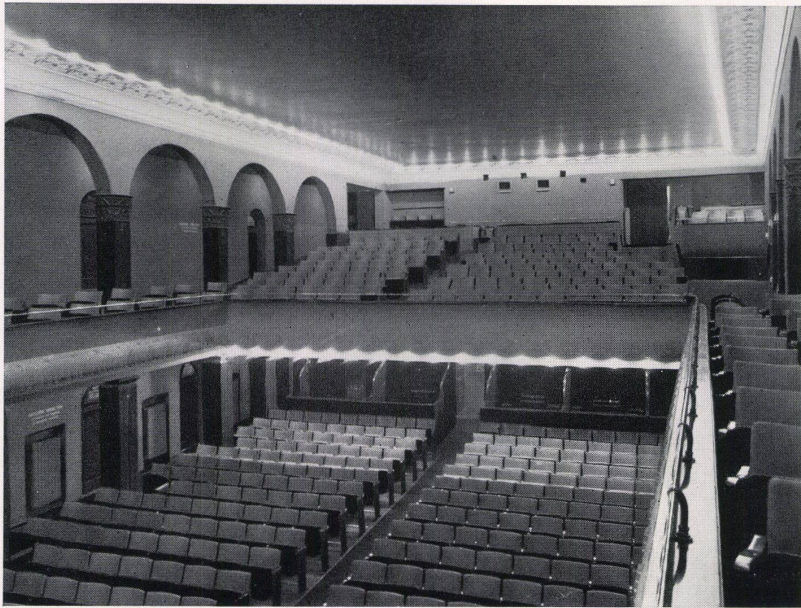

Cinéma «SPLENDID» Bern, ausgeführt 1947

Faserit

der ideale Wandbelag für den Innenausbau

Ob im Korridor - Treppenhaus, ob im anspruchsvollen Wohnsalon oder im bescheidenen Wohnzimmer, stets verleihen fachmännisch ausgeführte FASERIT-Wandbeläge dem Raume eine kaum zu überbietende wohnliche Atmosphäre.

Führende Architekten empfehlen heute FASERIT dank seiner unbeschränkten Anpassungsfähigkeit an die verschiedenartigsten, im Innenausbau auftretenden Probleme.