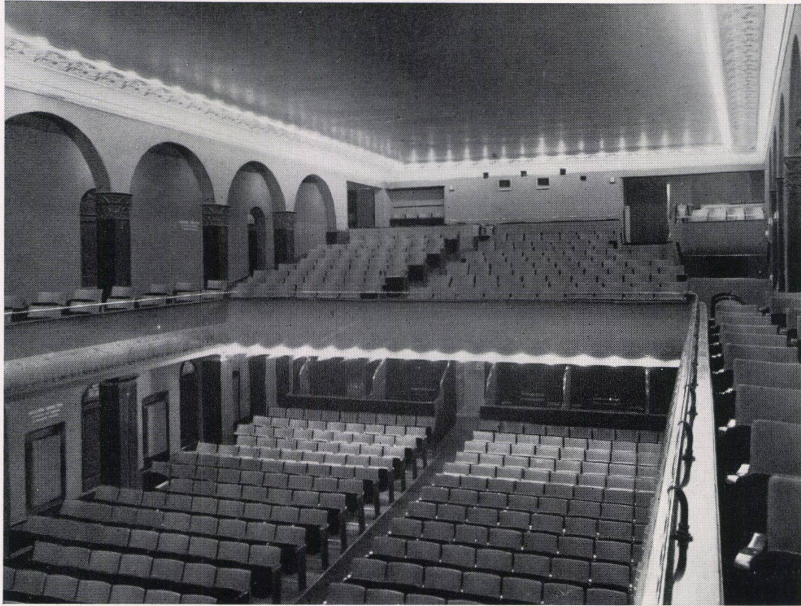

Cinéma «SPLENDID» Bern, ausgeführt 1947

Faserit

der ideale Wandbelag für den Innenausbau

Ob im Korridor - Treppenhaus, ob im anspruchsvollen Wohnsalon oder im bescheidenen Wohnzimmer, stets verleihen fachmännisch ausgeführte FASERIT-Wandbeläge dem Raume eine kaum zu überbietende wohnliche Atmosphäre.