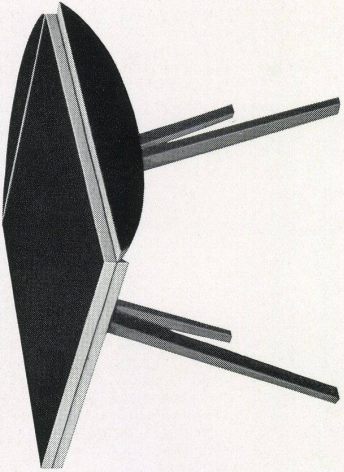

Derselbe Tisch vergrößert, rund mit einem \varnothing von 128 cm für 8 Personen.

Ein neues wohnbedarf Modell

Zürich, Talstr. 11

Esstisch während der Vergrößerung: Die 4 Seitenteile werden aufgeklappt und das Tischblatt gedreht. Handhabung äusserst einfach.