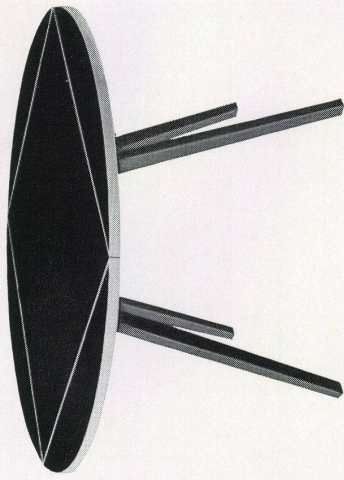

Derselbe Tisch vergrößert, rund mit einem $\varnothing$ von 128 cm für 8 Personen.