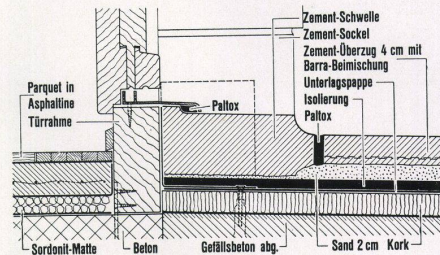

Esstisch quadratisch mit einem \varnothing von 90 cm für 4 Personen.

S. Jehle SWB Basel
Aeschenvorstadt 43

Terrassenbeläge

Sehr oft wird von Architekten und Bauherren gewünscht, die Garantie für die Ausführung der wasserdichten Isolierung und des Schutzbelages in eine Hand zu legen. Nicht nur die Erstellung dauerhafter Isolierungen, sondern auch die Ausführung von bewährten Schutzbelägen sind eine Spezialität der Firma Meynadier & Cie., AG., Zürich und Bern. Jahrzehntelange Erfahrung in Abdichtungsfragen, dazu eine große Zahl bewährter Spezialisten und die Verwendung von Dichtungsmaterialien aus ihrer eigenen Fabrikation ermöglichen es der Firma, auch technisch schwierige Isolations-Probleme fachlich richtig zu lösen. Voraussetzung bleibt natürlich die rechtzeitige und richtige Planung und die Isoleure, Vorarbeiter, Bauführer, Architekten und Ingenieure der Firma, die ihrer Kundschaft stets zur Verfügung stehen, freuen sich, wenn sie so früh beigezogen werden, daß durch geschickte Anordnung der Rohbauarbeiten beste Voraussetzungen für eine gute Terrasse geschaffen werden.

Sockelausbildung, zurückgesetzt

Dilatationsfuge bei begehbaren Terrassen

Türschwellen-Anschluss

Die Firma Meynadier & Cie., AG., Zürich und Bern ist gerne bereit, Interessenten ihre technischen Skizzen über An- und Abschlüsse bei Terrassenbelägen, Flachdächern usw. zur Verfügung zu stellen, ebenso auch Prospekte ihrer verschiedenen Isolations-Produkte für den Hoch- und Tiefbau.

Den schönen Garten gestaltet
Walter Leder

Gartenarchitekt BSG
Zürich
Krähbühlstraße 114
Telefon 34 23 13

KÜHLSCHRANK + KOCHHERD

... die ideale raumsparende Kombination für die moderne Küche.

Ausführung: 3 oder 4 Kochplatten, Normalbackofen, vollautomatischer Kühlteil von 110 Liter Inhalt, erstklassiges Motor-Aggregat.