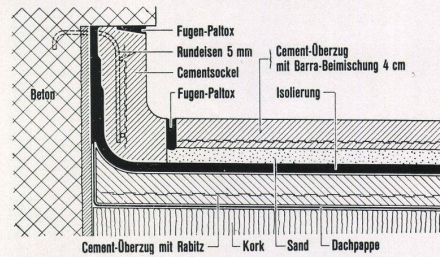

Esstisch quadratisch mit einem \varnothing von 90 cm für 4 Personen.

S. Jehle SWB Basel
Aeschenvorstadt 43

Terrassenbeläge

Sehr oft wird von Architekten und Bauherren gewünscht, die Garantie für die Ausführung der wasserdichten Isolierung und des Schutzbelages in eine Hand zu legen. Nicht nur die Erstellung dauerhafter Isolierungen, sondern auch die Ausführung von bewährten Schutzbelägen sind eine Spezialität der Firma Meynadier & Cie., AG., Zürich und Bern. Jahrzehntelange Erfahrung in Abdichtungsfragen, dazu eine große Zahl bewährter Spezialisten und die Verwendung von Dichtungsmaterialien aus ihrer eigenen Fabrikation ermöglichen es der Firma, auch technisch schwierige Isolations-Probleme fachlich richtig zu lösen. Voraussetzung bleibt natürlich die rechtzeitige und richtige Planung und die Isoleure, Vorarbeiter, Bauführer, Architekten und Ingenieure der Firma, die ihrer Kundschaft stets zur Verfügung stehen, freuen sich, wenn sie so früh beigezogen werden, daß durch geschickte Anordnung der Rohbauarbeiten beste Voraussetzungen für eine gute Terrasse geschaffen werden.

Sockelausbildung, zurückgesetzt

Dilatationsfuge bei begehbaren Terrassen

Türschwellen-Anschluss

Die Firma Meynadier & Cie., AG., Zürich und Bern ist gerne bereit, Interessenten ihre technischen Skizzen über An- und Abschlüsse bei Terrassenbelägen, Flachdächern usw. zur Verfügung zu stellen, ebenso auch Prospekte ihrer verschiedenen Isolations-Produkte für den Hoch- und Tiefbau.