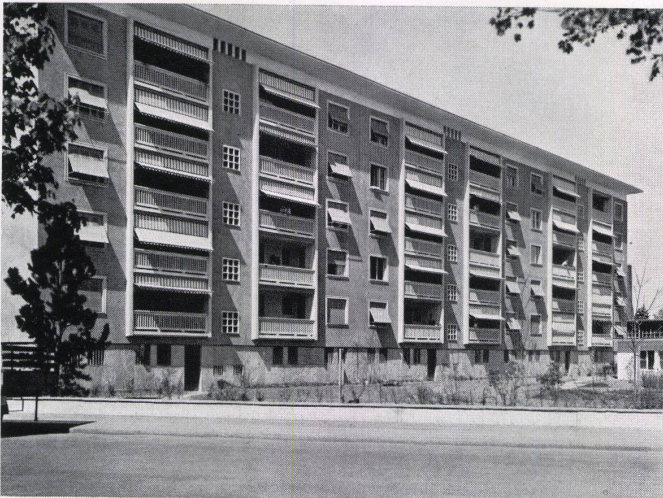

KÜHLSCHRANK + KOCHHERD

... die ideale raumsparende Kombination für die moderne Küche.

Ausführung: 3 oder 4 Kochplatten, Normalbackofen, vollautomatischer Kühlteil von 110 Liter Inhalt, erstklassiges Motor-Aggregat.

ELCALOR AG TELEPHON 064 / 23691 **AARAU**

für Vorplatz, Balkon
und Blumenfenster

Storenfabrik Emil Schenker AG. Schönenwerd

Filialen in Zürich, Basel, Luzern, Lausanne, Lugano

Wir liefern
**Stahl-
Konstruktionen**
und montieren diese mit
modernsten Installationen

AG. DER MASCHINENFABRIK VON THEODOR BELL & CIE. KRIENS-LUZERN

Chambre Suisse de l'Horlogerie, La Chaux-de-Fonds, 1949. Wangentreppe in Basaltolit, Gehflächen gleitfest geraut, übrige Sichtflächen porenlos geschliffen und poliert

Treppenanlagen
Bodenbeläge
Fassadenverkleidungen
Betonfenster

Spezialbeton AG.
Kunststeinwerke Staad / St. Gallen