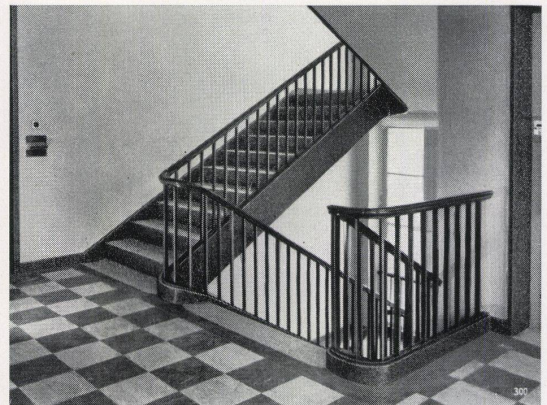

Chambre Suisse de l'Horlogerie, La Chaux-de-Fonds, 1949. Wangentreppe in Basaltolit, Gehflächen gleitfest geraut, übrige Sichtflächen porenlos geschliffen und poliert

Treppenanlagen
Bodenbeläge
Fassadenverkleidungen
Betonfenster

Spezialbeton AG.
Kunststeinwerke Staad / St. Gallen