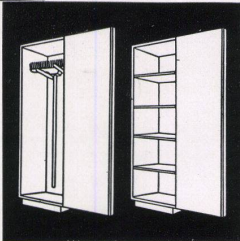

NORM-KÜCHENMÖBEL
Türen und allgemeine
Bauschreinerarbeiten

**BESEN- UND
GESCHIRRSCHRÄNKE**
kombinierbar mit Buffets

RWD-HOVEKO
vertikal und horizontal
8 Typen ab Fr. 490.-

RWD-ARCHITEKT
18 Typen Pulte
vertikal ab Fr. 175.-