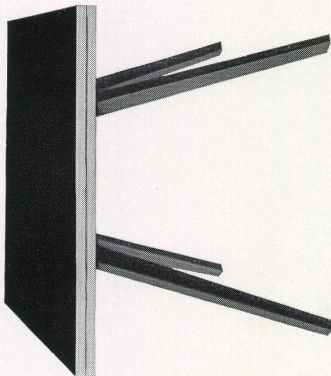

Esstisch quadratisch mit einem $\varnothing$ von 90 cm für 4 Personen.

S. Jehle SWB Basel
Aeschenvorstadt 43

Terrassenbeläge

Sehr oft wird von Architekten und Bauherren gewünscht, die Garantie für die Ausführung der wasserdichten Isolierung und des Schutzbelages in eine Hand zu legen. Nicht nur die Erstellung dauerhafter Isolierungen, sondern auch die Ausführung von bewährten Schutzbelägen sind eine Spezialität der Firma Meynadier & Cie., AG., Zürich und Bern. Jahrzehntelange Erfahrung in Abdichtungsfragen, dazu eine große Zahl bewährter Spezialisten und die Verwendung von Dichtungsmaterialien aus ihrer eigenen Fabrikation ermöglichen es der Firma, auch technisch schwierige Isolations-Probleme fachlich richtig zu lösen. Voraussetzung bleibt natürlich die rechtzeitige und richtige Planung und die Isoleure, Vorarbeiter, Bauführer, Architekten und Ingenieure der Firma, die ihrer Kundschaft stets zur Verfügung stehen, freuen sich, wenn sie so früh beigezogen werden, daß durch geschickte Anordnung der Rohbauarbeiten beste Voraussetzungen für eine gute Terrasse geschaffen werden.