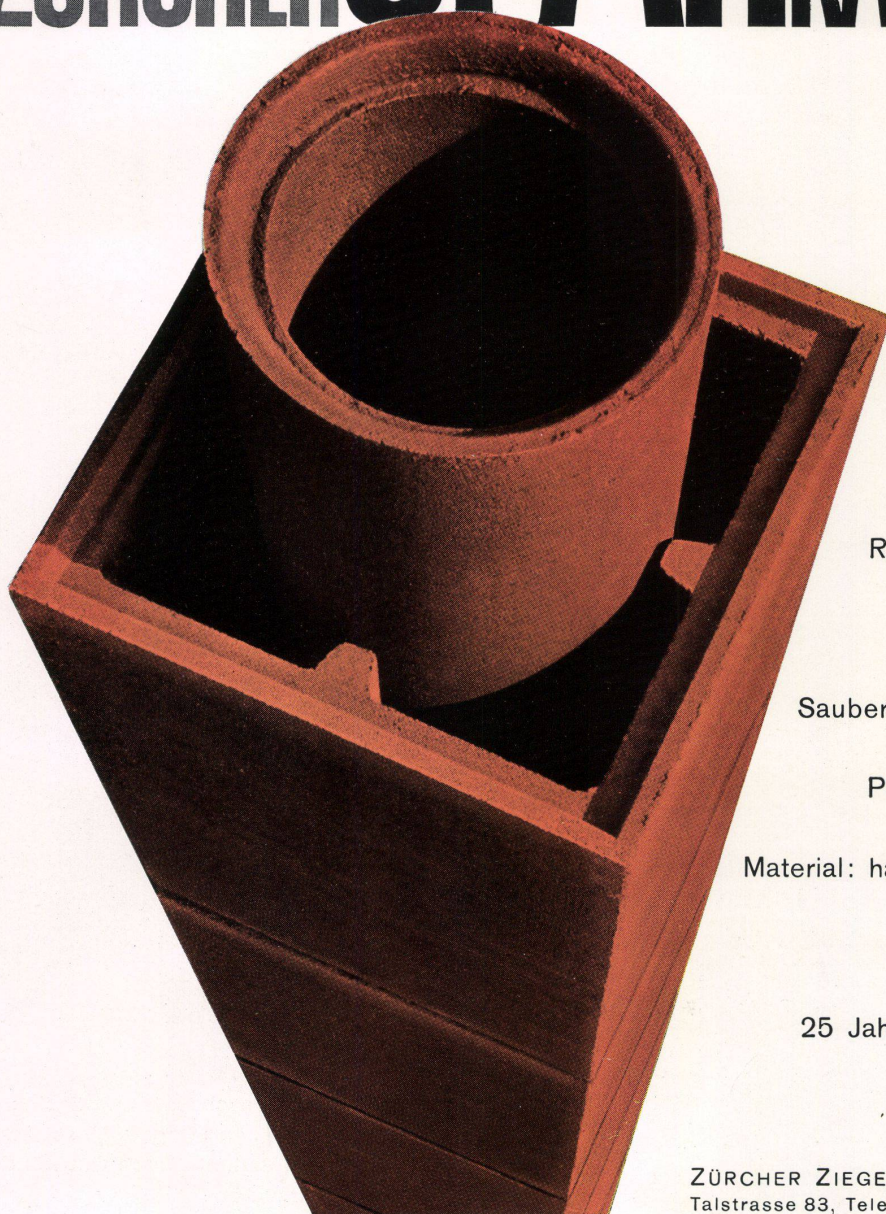

ZÜRCHER SPAR KAMIN

Rasch versetzt

Zweiteilig

Saubere Innenfläche

Präzise Muffen

Material: hartgebrannter

Ziegelschrot

25 Jahre Erfahrung

ZÜRCHER ZIEGELEIEN ZÜRICH
Talstrasse 83, Telefon (051) 23 87 00