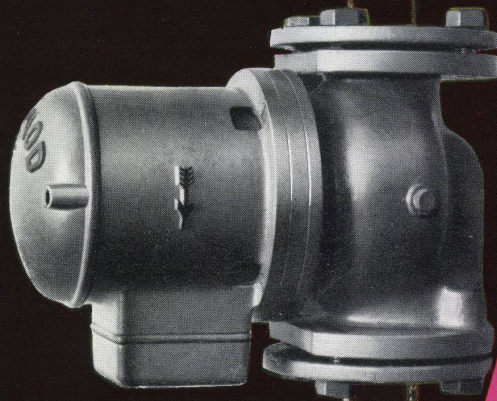

H. RUEGG-PERRY AG. ZÜRICH

BOSSART & CO. AG. BERN

HANS HASSLER AG. LUZERN

CUENOD - Umwälzpumpen

**stopfbüchsenlos
zur Förderung
der Wasserzirkulation**

geräuschlos

keine Schmierung

noch Wartung