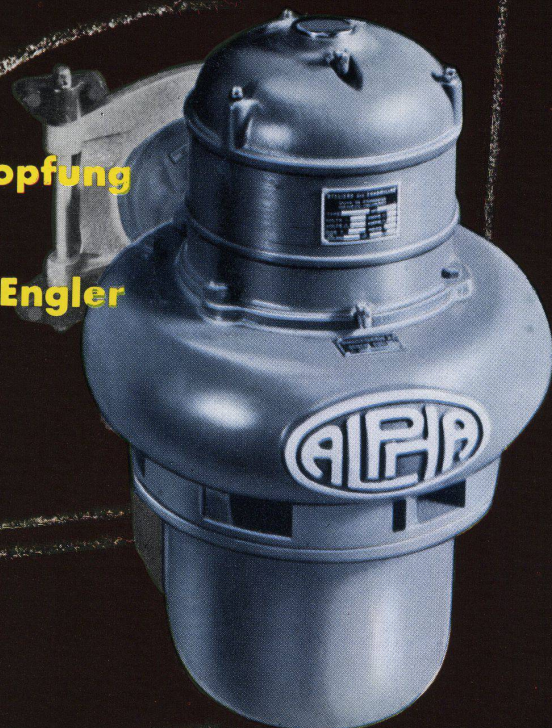

erspart jede Aufheizzeit

der einzige Ölbrenner

für Leistungen von 1 Lit/Std an

mit Luftdruckzerstäubung

ALPHA

vollautomatisch

ohne Düsenverstopfung

für Heizöle bis 6° Engler