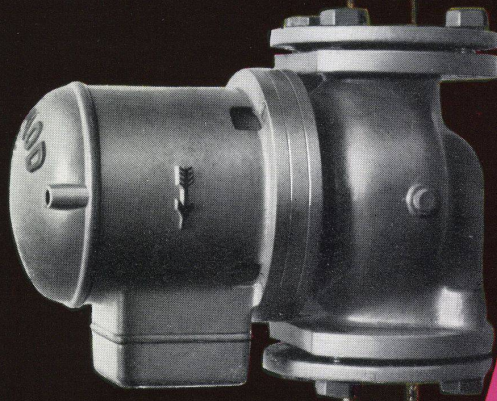

CUENOD - Umwälzpumpen

**stopfbüchsenlos
zur Förderung
der Wasserzirkulation**

geräuschlos

keine Schmierung

noch Wartung

erspart jede Aufheizzeit

der einzige Ölbrenner

für Leistungen von 1 Lit/Std an

mit Luftdruckzerstäubung

ALPHA

vollautomatisch

ohne Düsenverstopfung

für Heizöle bis 6° Engler