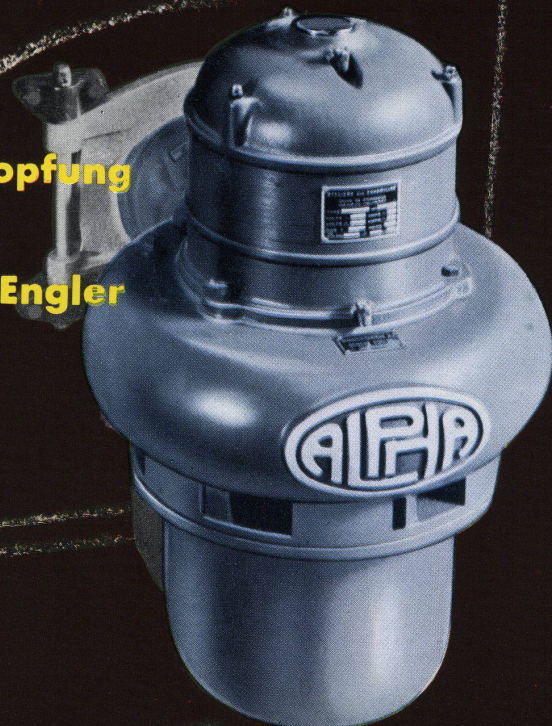

erspart jede Aufheizzeit

der einzige Ölbrenner

für Leistungen von 1 Lit/Std an

mit Luftdruckzerstäubung

ALPHA

vollautomatisch

ohne Düsenverstopfung

für Heizöle bis 6° Engler