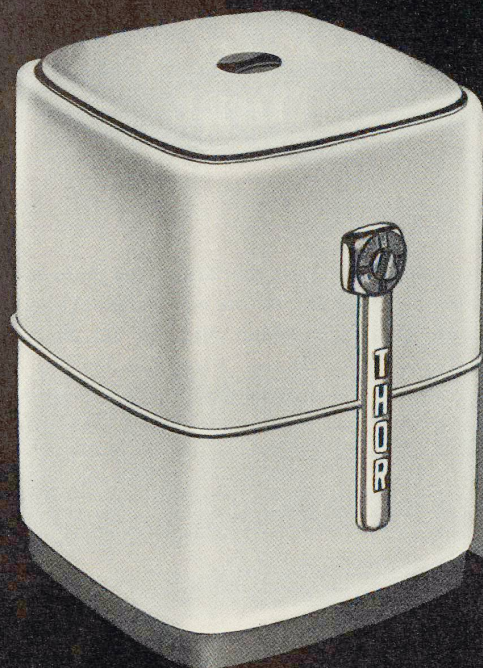

Skizze

Ausführung

Verlangen Sie unverbindlich unsern großen Katalog

Idealheim Möbelwerkstätten Basel Güterstraße 141

Thor

Thor
Thor

Die umwälzende Erfindung im Haushalt
die einzige Kombination von Wäsche-
und Geschirrwaschmaschine