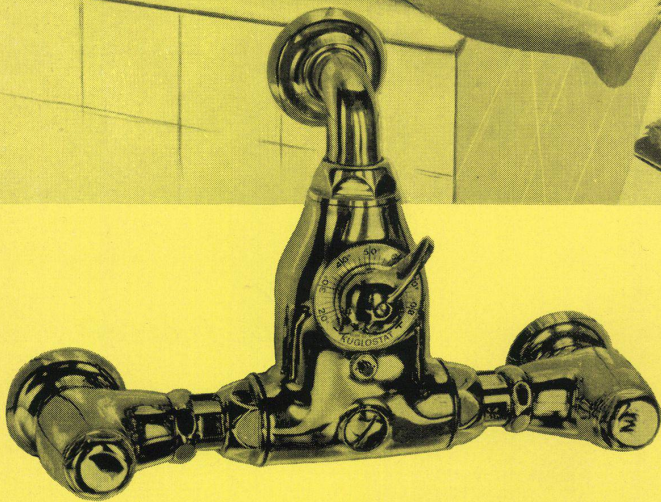

Metalbau AG
Zürich 47
Anemonenstr. 40
Tel. 051/5213 00

SENSATIONELLE NEUHEIT

KUGLOSTAT EIN QUALITÄTSPRODUKT VON KUGLER

CHAVANNES

Das Problem der automatischen Wassermischung . . . endlich gelöst!

So einfach, wie Sie an Ihrem Radio-Apparat eine Sendestation suchen, stellen Sie mit dem Bedienungsgriff am KUGLOSTAT eine gewünschte Temperatur ein.

KUGLOSTAT ersetzt Mischbatterien, gibt Ihrem Badezimmer eine moderne Note und spart Warmwasser. Sicher im Betrieb, selbsttätige Verstellung ausgeschlossen, solid und formschön gebaut.

Verlangen Sie bitte ausführlichen Prospekt und nähere Auskunft.

Ausstattung eines Badezimmers mit Kuglotherm

KUGLOSTAT erübrigt den Einbau von Mischbatterien. Ein einziges normales Ventil auf dem Waschtisch, dem Bidet, ein Auslauf- und Duschenventil bei der Badewanne genügen. Kostenberechnungen haben ergeben, daß eine Badezimmerausstattung KUGLO-THERM je nach Anordnung der Apparate nicht oder nur unwesentlich teurer ist als eine normale Einrichtung.