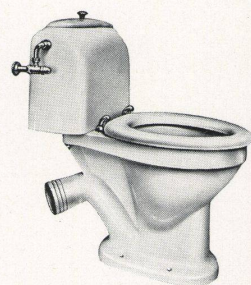

KUGLER

METALLGIESSEREI UND ARMATURENFABRIK AG.

ZÜRICH, NEUMÜHLEQUAI 32-34 TEL. (051) 26 47 42

GENÈVE, LA JONCTION, TÉL. (022) 4 72 35

LUXOR

Mit Vorliebe fällt die Wahl auf die formschönen LUXOR-W.C.-Anlagen von SANITÄR-KUHN. Sie spülen hervorragend und sind bekannt als störungsfrei und betriebssicher; dies besonders dank ihrer genial einfach konstruierten Spülkasten-Innengarnitur. Für alle gebräuchlichen Ableitungs-Dispositionen sind passende LUXOR-Modelle vorhanden. Mit dem kleinen W.C. LUXOR-BAMBINO wurde selbst der Kindergarten nicht vergessen.

Modell «S», Abgang offen senkrecht

Modell «P», Abgang schräg 70°

Modell «V», Abgang verdeckt

Modell «L» oder «R», Winkel 45° oder 90°

LUXOR-BAMBINO, Kindercloset

NAHTLOS

Zu unseren bekannten NAHTLOS-Stahlwannen liefern wir jetzt auch emaillierte Einbauverkleidungen als weiße oder farbige Wannenkombinationen zu recht vorteilhaften Preisen. Besuchen Sie unsere Apparateausstellungen.