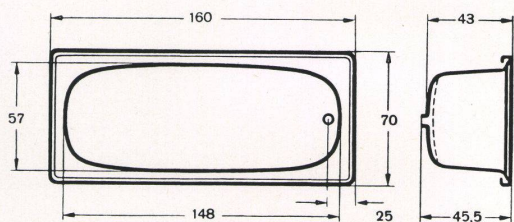

Modell «S», Abgang offen senkrecht

Modell «P», Abgang schräg 70°

Modell «V», Abgang verdeckt

Modell «L» oder «R», Winkel 45° oder 90°

LUXOR-BAMBINO, Kindercloset

NAHTLOS

Zu unseren bekannten NAHTLOS-Stahlwannen liefern wir jetzt auch emaillierte Einbauverkleidungen als weiße oder farbige Wannenkombinationen zu recht vorteilhaften Preisen. Besuchen Sie unsere Apparateausstellungen.