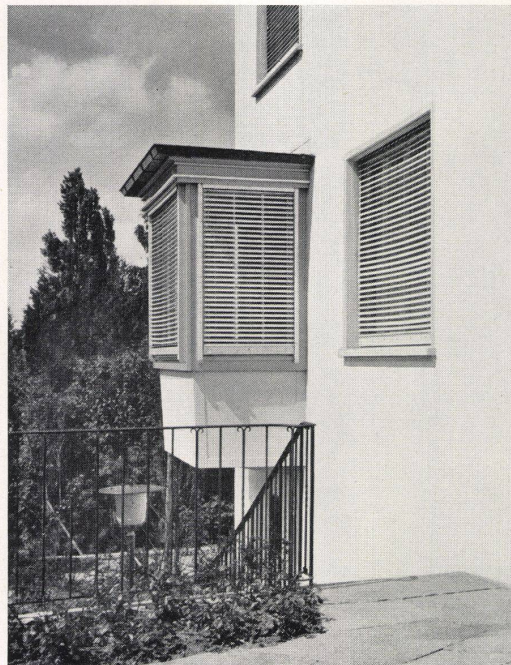

Rollstoren