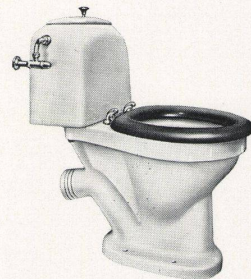

Ausstattung eines Badezimmers mit Kuglotherm

KUGLOSTAT erübrigt den Einbau von Mischbatterien. Ein einziges normales Ventil auf dem Waschtisch, dem Bidet, ein Auslauf- und Duschenventil bei der Badewanne genügen. Kostenberechnungen haben ergeben, daß eine Badezimmerausstattung KUGLO-THERM je nach Anordnung der Apparate nicht oder nur unwesentlich teurer ist als eine normale Einrichtung.

KUGLER

METALLGIESSEREI UND ARMATURENFABRIK AG.

ZÜRICH, NEUMÜHLEQUAI 32-34 TEL. (051) 26 47 42

GENÈVE, LA JONCTION, TÉL. (022) 4 72 35

LUXOR

Mit Vorliebe fällt die Wahl auf die formschönen LUXOR-W.C.-Anlagen von SANITÄR-KUHN. Sie spülen hervorragend und sind bekannt als störungsfrei und betriebssicher; dies besonders dank ihrer genial einfach konstruierten Spülkasten-Innengarnitur. Für alle gebräuchlichen Ableitungs-Dispositionen sind passende LUXOR-Modelle vorhanden. Mit dem kleinen W.C. LUXOR-BAMBINO wurde selbst der Kindergarten nicht vergessen.

Modell «S», Abgang offen senkrecht

Modell «P», Abgang schräg 70°

Modell «V», Abgang verdeckt

Modell «L» oder «R», Winkel 45° oder 90°

LUXOR-BAMBINO, Kindercloset

NAHTLOS

Zu unseren bekannten NAHTLOS-Stahlwannen liefern wir jetzt auch emaillierte Einbauverkleidungen als weiße oder farbige Wannenkombinationen zu recht vorteilhaften Preisen. Besuchen Sie unsere Apparateausstellungen.