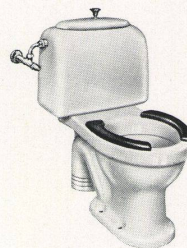

Modell «S», Abgang offen senkrecht

Modell «P», Abgang schräg 70°

Modell «V», Abgang verdeckt

Modell «L» oder «R», Winkel 45° oder 90°

LUXOR-BAMBINO, Kindercloset

NAHTLOS

Zu unseren bekannten NAHTLOS-Stahlwannen liefern wir jetzt auch emaillierte Einbauverkleidungen als weiße oder farbige Wannenkombinationen zu recht vorteilhaften Preisen. Besuchen Sie unsere Apparateausstellungen.