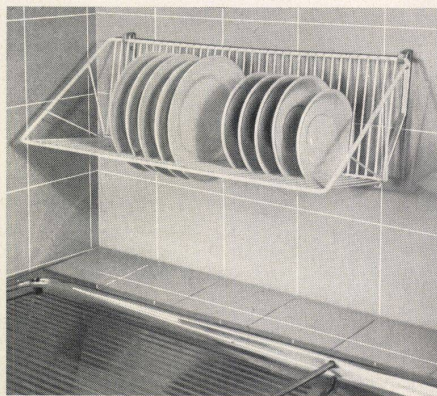

Die Zeichenständer RWD-EXACTA sind bereits in den meisten bedeutenden Industrieländern patentiert. Sie werden erstmals im Kokillenguß-Verfahren hergestellt und sind infolge ihrer genialen Konstruktion der Verstellbarkeit für Horizontal- und Vertikalverwendung bei Bedienung nur eines Fußpedales überall äußerst beliebt. Besonders in Übersee ist dieser Zeichenständer, der bereits in einigen Tausend Stück hergestellt worden ist, stark gefragt, um so mehr, als das Gegengewicht an Ort und Stelle aufgefüllt werden kann, also keine Gewichtserhöhung verursacht.

Die zu diesen Zeichenständern gehörenden Reißbretter werden ebenfalls vom Reppisch-Werk, und zwar in gebauter Konstruktion mit Spezialfurnier verzugsfrei hergestellt.

Weiterhin werden die ebenfalls patentierten RWD-HOVEKO-Zeichenpulte hergestellt, deren Konstruktion durch einfache Federverstellung eine Verwendung des Reißbrettes in jeder beliebigen horizontalen oder vertikalen Lage erlaubt.

Das Zeichenpult RWD-ARCHITEKT wird vorzugsweise für einfachere Ansprüche, bei denen ein nur schrägstellbares Reißbrett genügt, gewählt.

Ferner sind noch für die Aufbewahrung von Plänen geeignete Planschränke zu erwähnen, die in verschiedenen Größen und Typen, auch kombinierbar, empfohlen werden können.

Geschirrtrockner

Heute, wo die Kücheneinrichtungen mit jeglichem Komfort ausgestattet werden, wo auch die Zeit der Hausfrau oder der Hausangestellten berechnet ist, ist nichts so willkommen, als der «Elfa»-Geschirrtrockner. Das feine, formschöne Modell paßt in jede Küche. Trotz unbedeutender Raumbeanspruchung bietet der «Elfa»-Geschirrtrockner Platz für eine große Anzahl Geschirr.