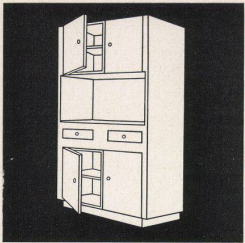

Das Zeichenpult RWD-ARCHITEKT wird vorzugsweise für einfachere Ansprüche, bei denen ein nur schrägstellbares Reißbrett genügt, gewählt.

Ferner sind noch für die Aufbewahrung von Plänen geeignete Planschränke zu erwähnen, die in verschiedenen Größen und Typen, auch kombinierbar, empfohlen werden können.

Geschirrtrockner

Heute, wo die Kücheneinrichtungen mit jeglichem Komfort ausgestattet werden, wo auch die Zeit der Hausfrau oder der Hausangestellten berechnet ist, ist nichts so willkommen, als der «Elfa»-Geschirrtrockner. Das feine, formschöne Modell paßt in jede Küche. Trotz unbedeutender Raumbeanspruchung bietet der «Elfa»-Geschirrtrockner Platz für eine große Anzahl Geschirr.

Hauptsächlich die werktätige Frau, deren Mittagsstunde knapp ist, wird sich glücklich schätzen über diese willkommene Hilfe. Gut gereinigtes und heiß gespültes Porzellan trocknet, ohne die geringsten Wasserflecken, mit sehr schönem Glanz. Das Abtrocknen mit dem Handtuch erübrigt sich vollständig. Dadurch gewinnt jede Hausfrau kostbare Zeit. Die Gestelle sind schwedischer Provenienz und aus punktgeschweißtem Stahldraht, mit Plasticmasse überzogen, nach einer Spezialmethode hergestellt. Die Konstruktion ist sehr zweckdienlich und der Plasticüberzug verhindert das Zerschlagen des Geschirrs. Nach dem gleichen Prinzip sind im Rahmen der sogenannten «Elfa»-Strinserie Pfannenregale, Wäschetrockner, Regale für Badezimmer usw. konstruiert worden, die dieselben Vorzüge wie die Geschirrtrockner aufweisen.

Generalvertrieb für die Schweiz:
Edouard de Lafontaine, Freiestraße 85, Zürich 32

NORM-KÜCHENMÖBEL
Türen und allgemeine
Bauschreinerarbeiten

BESEN- UND
GESCHIRRSCHRÄNKE
kombinierbar mit Büffets

RWD-HOVEKO
vertikal und horizontal
8 Typen ab Fr. 510.-