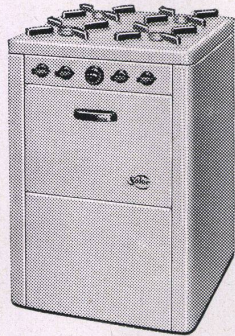

Solor

der Gasherd
der Zukunft

Schweizerische Gasapparatefabrik Solothurn

GÖHNER
TÜREN + FENSTER
NORMEN

die beste
Garantie
für Qualität

ERNST GÖHNER AG ZÜRICH
BERN. BASEL ST. GALLEN ZUG BIEL GENÈVE LUGANO

Die KWC Neo-Auslaufhahnen zeichnen sich durch große Zweckmäßigkeit und Schönheit der Formen aus. Ihr einprägsamstes Kennzeichen ist der nach der Hand geformte Seesterngriff. – Die Abbildung oben zeigt die längste gebräuchliche Auslauf-Armatur (250 mm Auslauflänge) mit der für die Neo-Armaturen typischen, oft nachgeahmten Schrägstellung des Griffes und der nichtsteigenden Spindel. – Zu den Vorteilen der Neo-Armaturen gehören die glatten, leicht sauber zu haltenden präzisen Formen, die dem ästhetischen Empfinden unserer Zeit weitgehend Rechnung tragen.