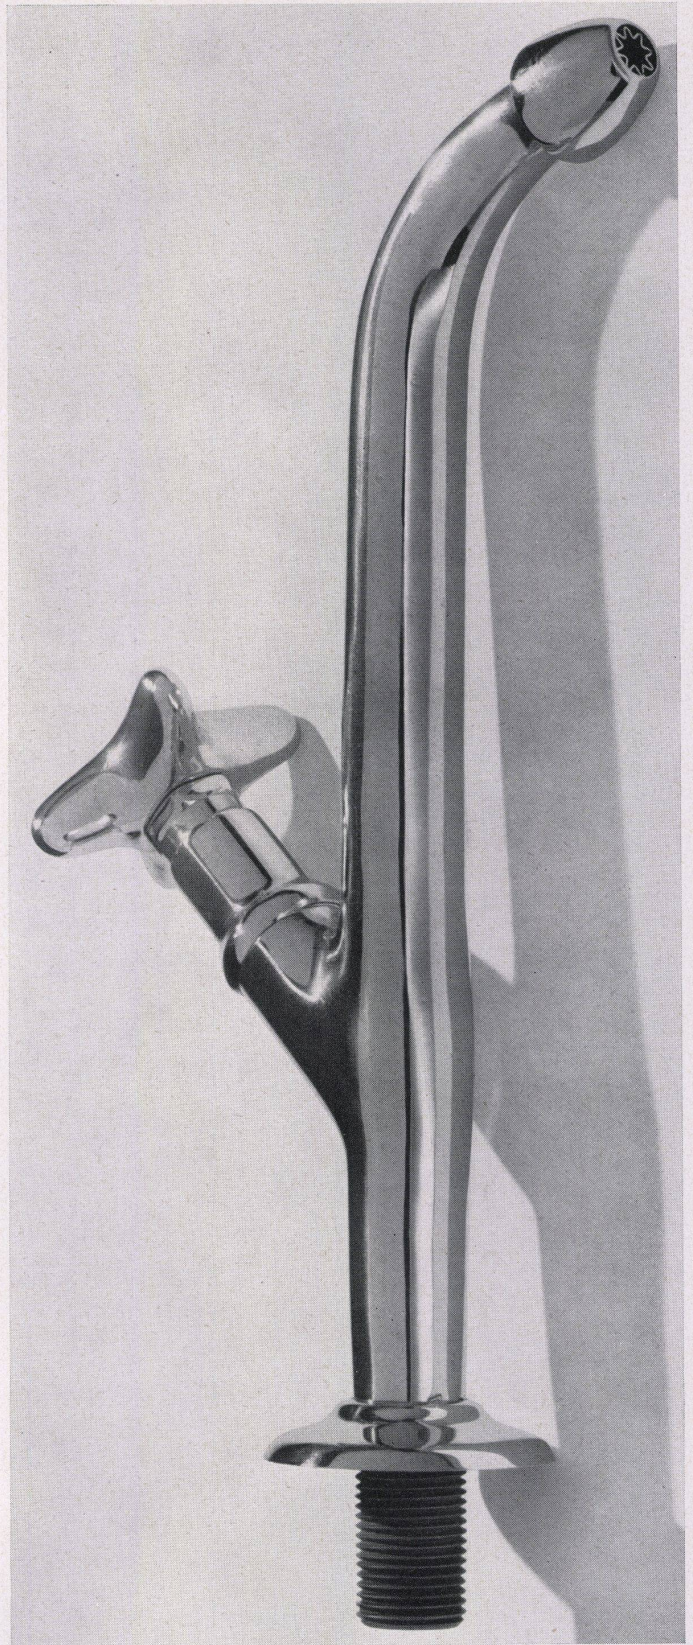

Solor

der Gasherd
der Zukunft

Schweizerische Gasapparatefabrik Solothurn

GÖHNER
TÜREN + FENSTER
NORMEN

die beste
Garantie
für Qualität

ERNST GÖHNER AG ZÜRICH
BERN. BASEL ST. GALLEN ZUG BIEL GENÈVE LUGANO

Die KWC Neo-Auslaufhahnen zeichnen sich durch große Zweckmäßigkeit und Schönheit der Formen aus. Ihr einprägsamstes Kennzeichen ist der nach der Hand geformte Seesterngriff. – Die Abbildung oben zeigt die längste gebräuchliche Auslauf-Armatur (250 mm Auslauflänge) mit der für die Neo-Armaturen typischen, oft nachgeahmten Schrägstellung des Griffes und der nichtsteigenden Spindel. – Zu den Vorteilen der Neo-Armaturen gehören die glatten, leicht sauber zu haltenden präzisen Formen, die dem ästhetischen Empfinden unserer Zeit weitgehend Rechnung tragen.

Les robinets KWC-Néo se distinguent par leur construction pratique et la beauté de leurs formes. Leur caractère le plus marquant est le croisillon, adapté à la main. – L'illustration ci-dessus montre la plus longue des robinetteries usuelles (250 mm de longueur) avec la position inclinée, la clef non montante, typique pour les robinetteries Néo, si souvent imitées. – Parmi les avantages des robinetteries Néo, il faut relever les formes nettes d'un entretien facile, qui répondent dans une large mesure au sentiment esthétique actuel.