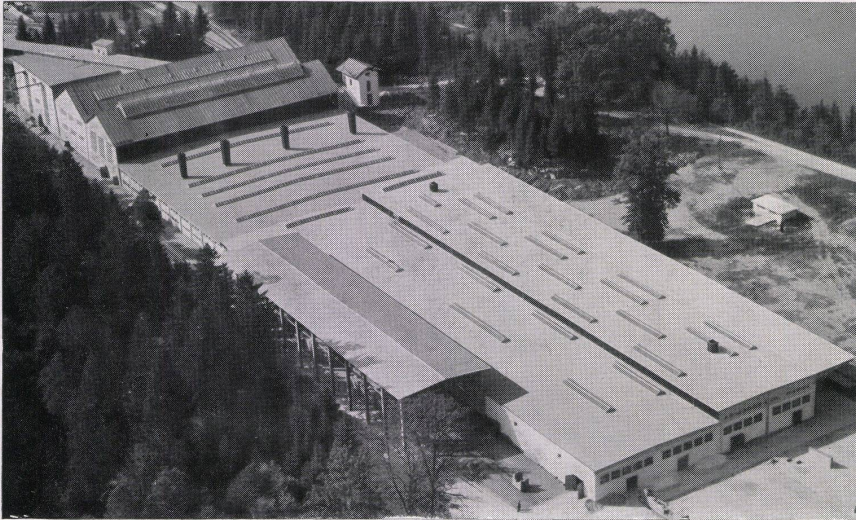

Das flache Dach ist keine Laune der modernen Zeit. Es entspricht vielmehr den Richtlinien zweckbedingten Bauens und stellt in dreifacher Hinsicht die ideale Lösung dar:

1. in der Raumausnutzung
2. in der Wirtschaftlichkeit
3. im formalen Aufbau

REXIDUR und REXITAL

Kautschuk-Dauerdachpappe

(hochplastisch,
wetter- und temperaturbeständig)

Kautschuk-Dauerdachpappe mit Aluminiumfolien-Ober- schicht oder mit Metallge- webe-Armierung

Neuzeiländisches schweizerisches Industriewerk

heißt unsere beiden Spitzenprodukte für Dacheindeckungen, Abschirmungen, Abdichtungen usw. für Industrie-, Verwaltungs-, Wohn- und Zweckbauten aller Art.

«Rexidur» und «Rexital» sind die zweckmäßigsten und zugleich preiswürdigen Eindeckungsmaterialien; sie erfordern nur leichte Unterkonstruktion und ermöglichen Bauten mit minimaler Kubatur, d. h. maximaler Raumausnutzung. Sie bilden eine dauerhafte, hochelastische, geschlossene Dachhaut, die in hohem Maße widerstandsfähig ist gegen Vibrationen, Erschütterungen und Dehnungen sowie gegen Rauchgase und chemische Einwirkungen.

«Rexidur» und «Rexital» bilden einen Wendepunkt auf dem Gebiete der geschlossenen, plastischen Dacheindeckungen, denn sie sind ohnegleichen!

CHEMISCH-TECHNISCHE WERKE AG., MUTTENZ-BASEL, TEL. (061) 9 30 22

kunstharzplatten

FORMICA

für bars restaurants
ladenkorpusse
labor-tische spitäler
coiffeureinrichtungen
küchen lifts
telephonkabinen

unempfindlich gegen:
brennende cigarettenspitzen
säuren fruchtsäfte
tinten alkohol

hart wie stahl und biegsam

piatti swb

telefon 2 78 45 061

paul matzinger basel

viele farben
leichte verarbeitung