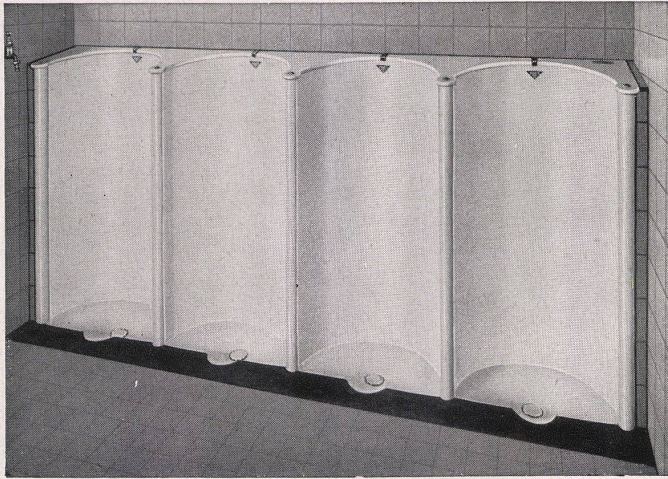

URINOIR

Entspricht den heutigen hygienischen Anforderungen

Der gegebene Einbau für Schulhäuser

Verlangen Sie Prospekte oder Vertreterbesuch

HILBERT & CO. ZÜRICH

Zentralstraße 77

Telephon 33 71 05

eignen sich vorzüglich für
Ladenlokale, Windfänge,
Wohnräume, Arbeitsräume,
Turnhallen, Schulhäuser,
Garagen usw., kombinierbar
mit Radiatorenheizung

IDEAL-Standard AG

Dulliken

Briefadresse: Olten 1, Postfach

Anordnung
der RAYRAD
an Innenwänden
und
unter Fenstern
unsichtbar

IDEAL-RAYRAD in der Anschaffung und im Betrieb die preiswürdigste aller Strahlungsheizungen

1. 1 RAYRAD vereinigen die Vorteile der Radiatorenheizung und der Strahlungsheizung.
2. 2 RAYRAD sind ästhetischeinwandfrei, da unsichtbar oder als sichtbare Fläche anwendbar.
3. 3 RAYRAD in den Räumen mit höchsten Ansprüchen, kombiniert mit Radiatoren in andern Räumen, ergeben eine ideale Lösung.
4. 4 RAYRAD-Strahlungsflächen werden da placiert, wo sich für den Raum die beste Heizwirkung ergibt, wie in Wänden oder unter Fenstern.
5. 5 Mit RAYRAD keine Zugserscheinungen in Fensternähe, auch keine lästige Wärmewirkung auf die Köpfe der Rauminsassen.
6. 6 Mit RAYRAD-Strahlungsheizung keine erhöhten Betriebskosten, da diese ohne Temperatur-Beschränkung rasch und sicher, ohne jedes Risiko, wie jede Radiatorenheizung funktioniert.
7. 7 Mit RAYRAD keine Verluste an Bauvolumen und keine teuren baulichen Nebenarbeiten.
8. 8 Heizregister jederzeit zugänglich und korrosionsfest, da aus Gußeisen.

Beratung, Prospekte und Referenzen durch die Heizungs-Installationsfirmen   Ausstellung: Schweizer Baumuster-Centrale, Zürich