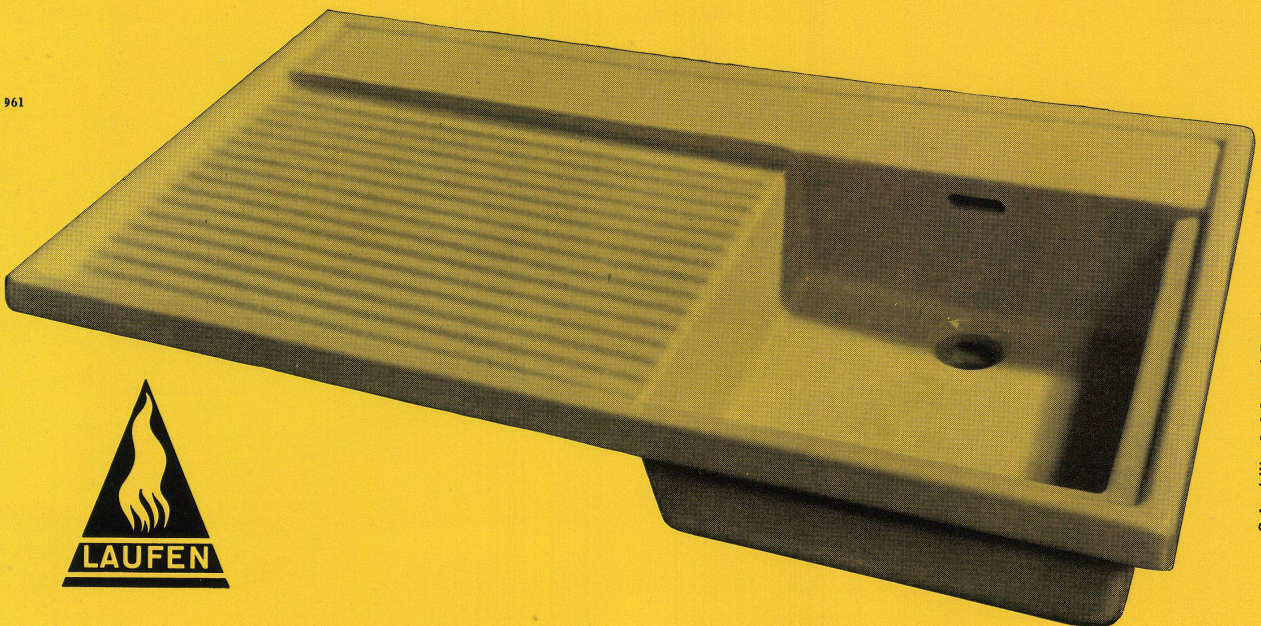

Die schöne Küchenkombination mit Laufener Feuerton

961