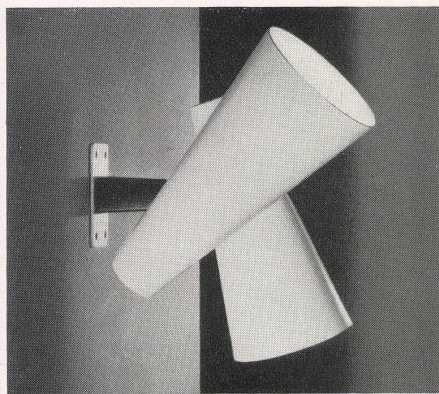

Wandlampe in Aluminium, weiß, matt gespritzt. Reflektoren in der eigenen Achse drehbar, im unteren Reflektor Blendschutzraster.
Hersteller: BAG, Turgi.
Applique en aluminium.
Wall lamp of aluminium.