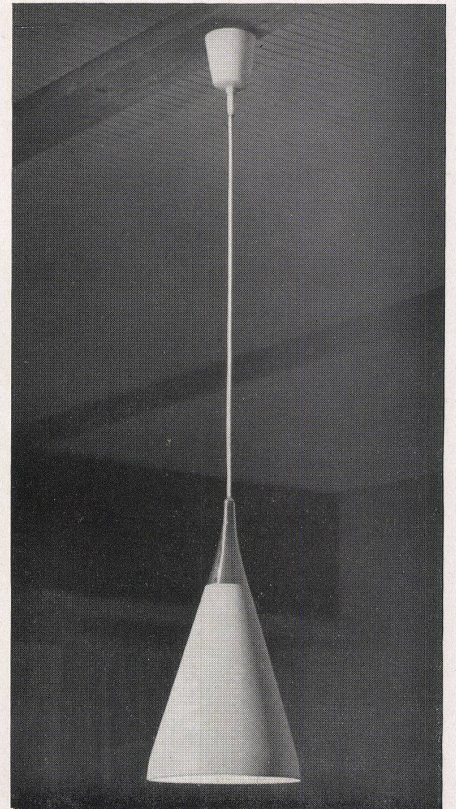

3

1
 Eßzimmer-Deckenleuchte in Messing mit schwarzen und
 weißen Blechreflektoren.
 Hersteller: BAG, Turgi.
 Lustre en laiton de salle à manger.
 Dining-room ceiling lamp of brass.

2
 Pendel mit schwedischem Opalglas.
 Hersteller: BAG, Turgi.
 Vasque à verre opaque suédois.
 Electrolier with Swedish opal glass.