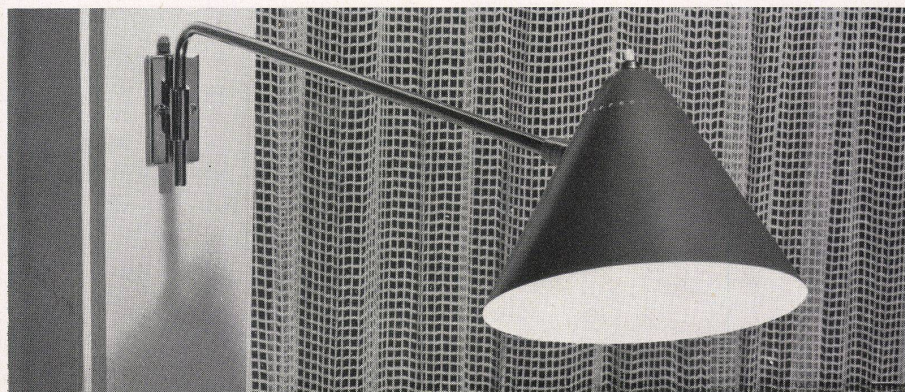

Wandleuchte, einflämmig, schwenkbar, mit patentiertem Universalgelenk. Reflektor in Aluminium, weiß oder farbig gespritzt, übrige Metallteile messingpoliert.
Hersteller: Lenzlinger & Schaerer, Zürich.
Applique à une lampe.
Wall-lamp with single light.