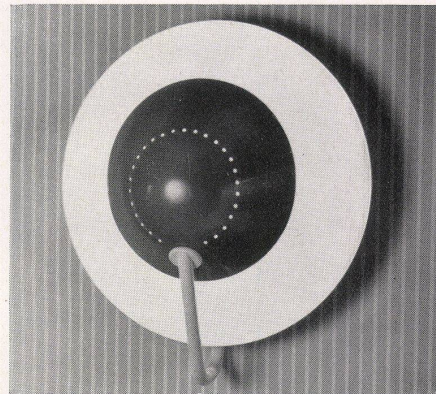

Wandleuchte, einflämmig, schwenkbar, mit patentiertem Universalgelenk. Reflektor in Aluminium, weiß oder farbig gespritzt, übrige Metallteile messingpoliert.
Hersteller: Lenzlinger & Schaerer, Zürich.
Applique à une lampe.
Wall-lamp with single light.

Wandarm mit farbigem Reflektor, auch als Deckenlampe verwendbar.
Hersteller: Baumann Koelliker A.G. für elektrotechnische Industrie, Zürich.
Applique à réflecteur en couleur.
Cantilever wall lamp with coloured reflector.