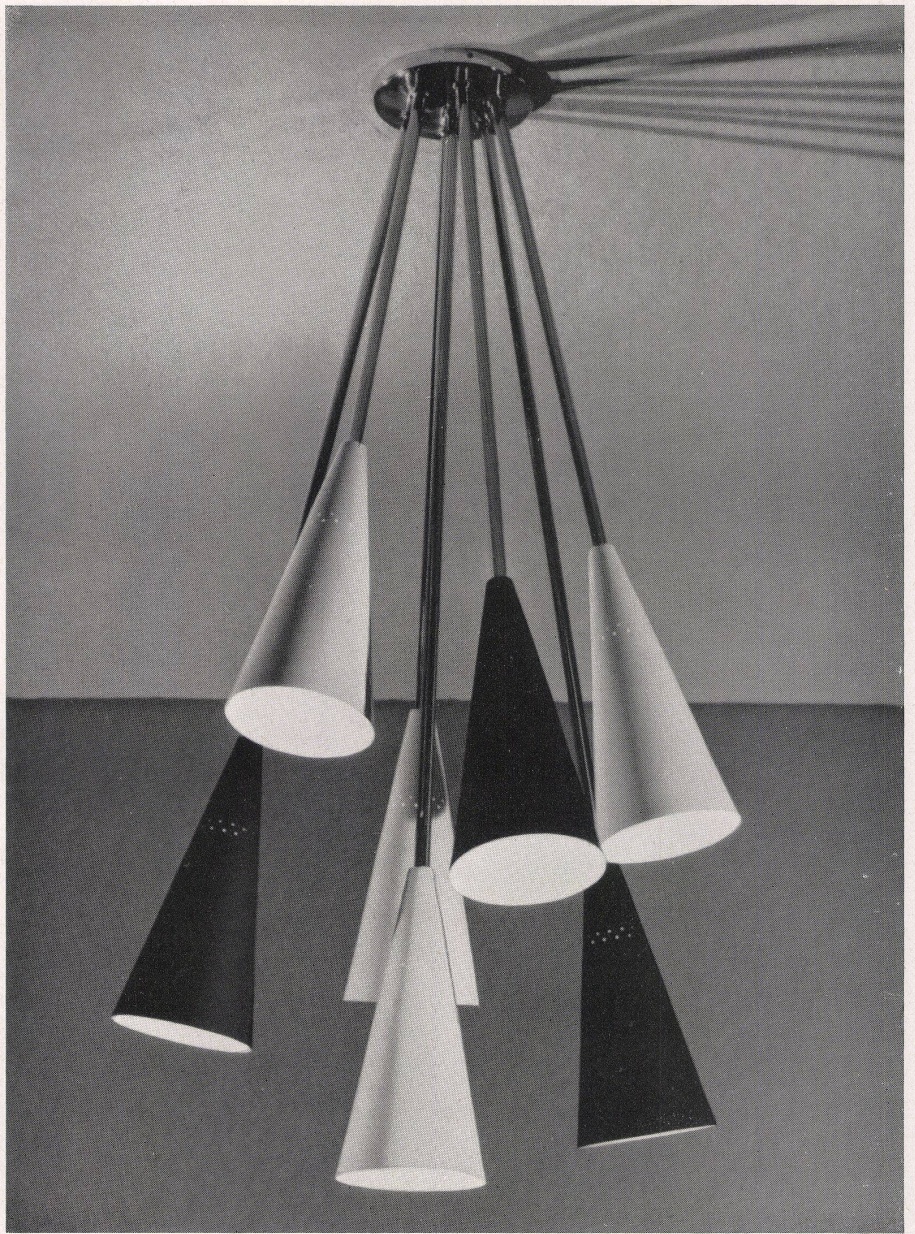

1
Eßzimmer-Deckenleuchte in Messing mit schwarzen und
weißen Blechreflektoren.
Hersteller: BAG, Turgi.
Lustre en laiton de salle à manger.
Dining-room ceiling lamp of brass.

2
Pendel mit schwedischem Opalglas.
Hersteller: BAG, Turgi.
Vasque à verre opaque suédois.
Electrolier with Swedish opal glass.