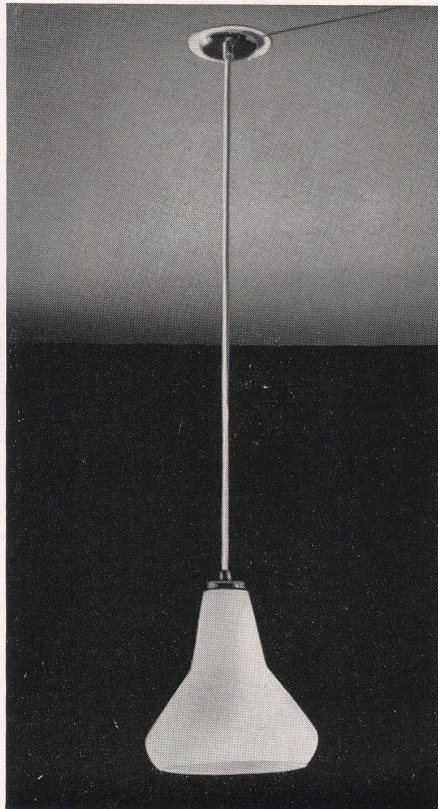

3
Pendelleuchte, einflammig, Reflektor in Aluminium, weiß
thermolackiert. Halter und Übergangsstück in Bronze
gegossen und poliert.
Hersteller: Lenzlinger & Schaerer, Zürich.
Pendentif à une lampe.
Electrolier with single light.

2

3