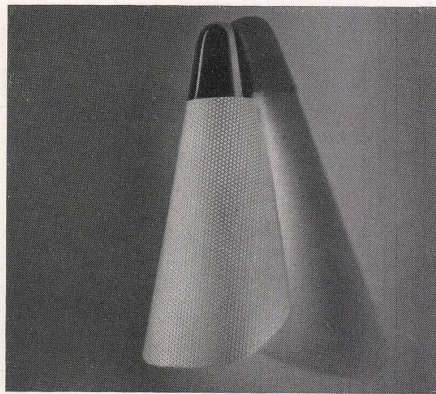

Wandarm mit farbigem Reflektor, auch als Deckenlampe verwendbar.
Hersteller: Baumann Koelliker A.G. für elektrotechnische Industrie, Zürich.
Applique à réflecteur en couleur.
Cantilever wall lamp with coloured reflector.

Wandleuchte aus perforiertem Blech, weiß hinterlegt, Konsole schwarz, matt gespritzt.
Hersteller: BAG, Turgi.
Applique en tôle perforée.
Wall lamp of perforated sheet metal.