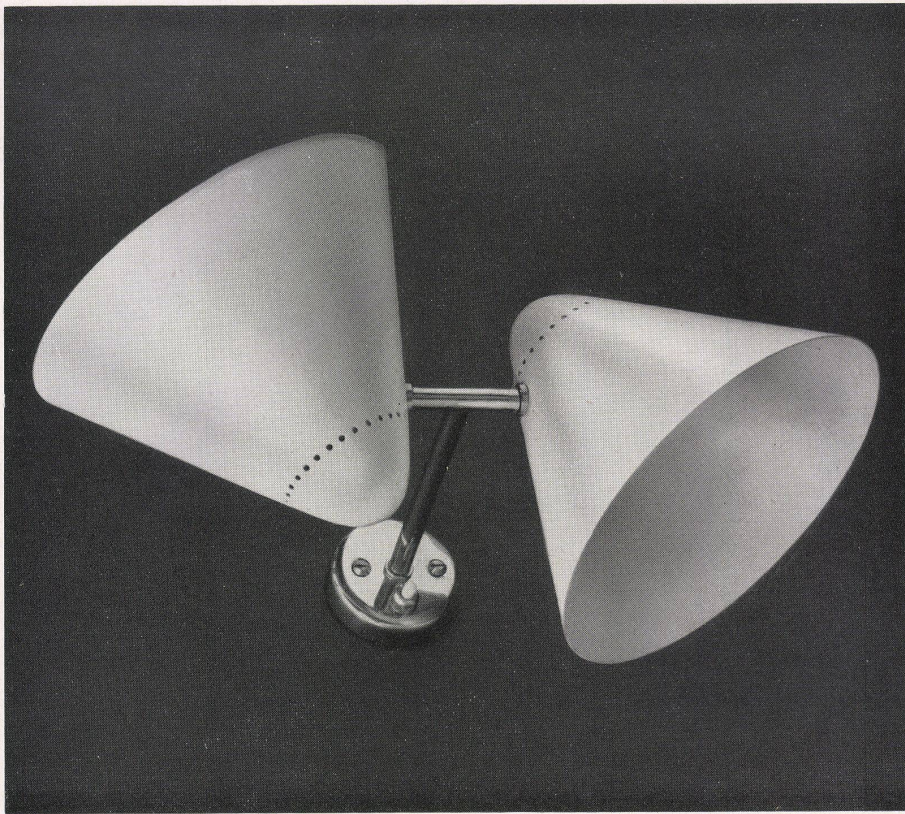

Wandleuchte aus perforiertem Blech, weiß hinterlegt, Konsole schwarz, matt gespritzt.
Hersteller: BAG, Turgi.
Applique en tôle perforée.
Wall lamp of perforated sheet metal.

Wandleuchte, zweiflämmig, Reflektoren in Aluminium, weiß thermolackiert, drehbar. Übrige Metallteile messingpoliert mit Druckknopfschalter.
Hersteller: Lenzlinger & Schaerer, Zürich.
Applique à deux lampes.
Wall lamp with two lights.