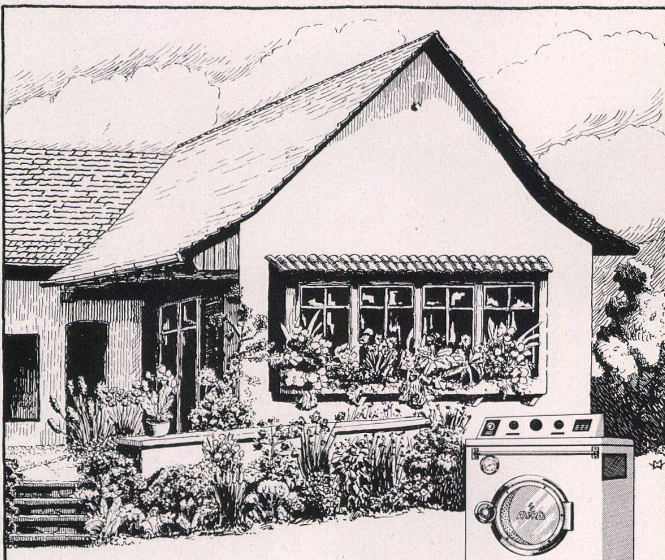

Avro dry tumbler

die vollautomatische Wäschetrocknung
(Schweizerfabrikat)

Type Ménage:

elektrische Heizung 5 kW Gasheizung 2 m³

Geeignet für Wohnbauten, Großhaushaltungen, Kinderkrippen, kleinere Betriebe. Der Kleintumbler der einen Trockenraum ersetzt.

Verlangen Sie Prospekt 5306.

Albert von Rotz, Ingenieur, Basel 12

☎ 3 Linien: (061) 22 16 44

Spezialfirma für vollautomatische Wäschetrocknung · Eigene Konstruktionen