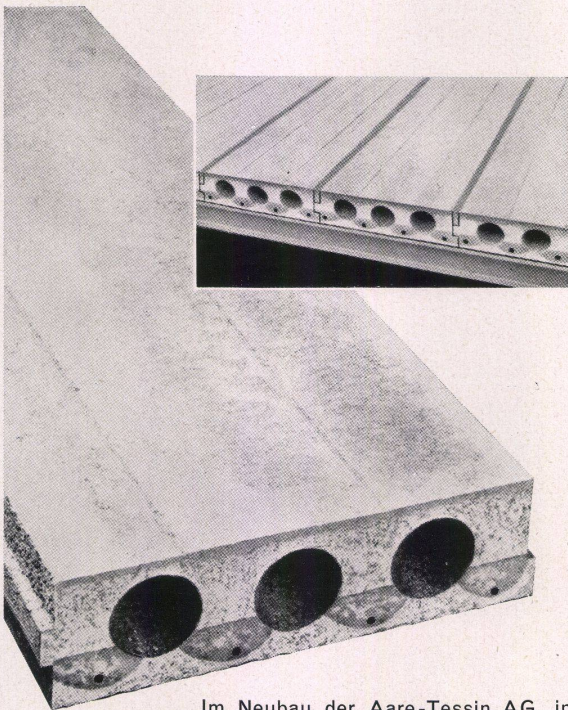

Im Neubau der Aare-Tessin AG. in Olten wurden 1200 m² eisenarmierte, hochisolierende Durisol-Dachdielen in Längen bis 2.80 m verwendet.

Durisol AG. für Leichtbaustoffe
Dietikon ZH   Telephon 051 / 91 86 65

Durisol

Schoop

ZÜRICH 1 USTERSTR. 5 TEL. 23 46 10

Moderne Vorhang - Stoffe

LIEFERUNG DURCH GUTE FACHGESCHÄFTE

Lenz