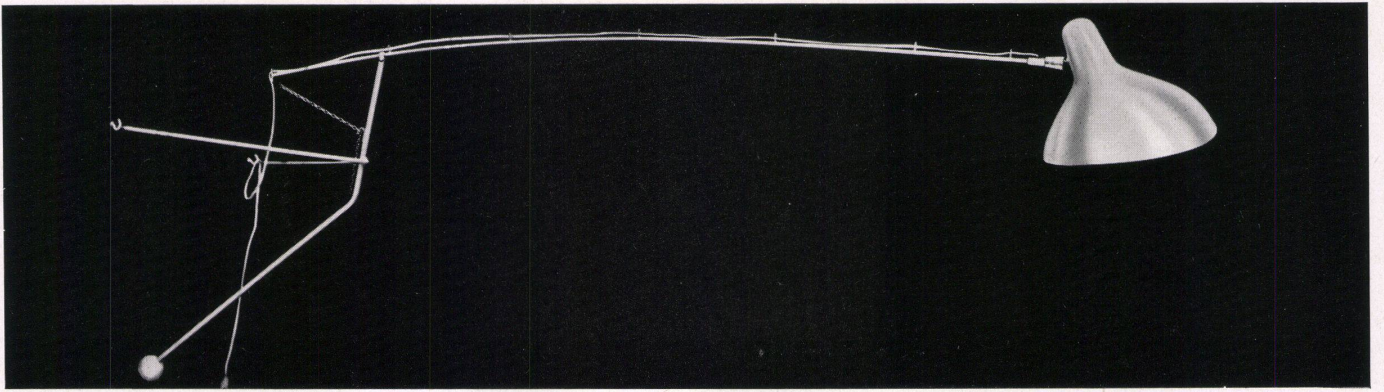

1
Bodenstehlampe in Eisen.
Entwurf: Bernard Schottlander, London.
Verkauf: Wohnbedarf A.G., Zürich/Basel.
Lampe à pied en fer.
Iron standard lamp.

2
Bodenstehlampe in Eisen, mit verstellbarem Arm.
Entwurf: Bernard Schottlander, London.
Verkauf: Wohnbedarf A.G., Zürich/Basel.
Lampe à pied en fer avec bras réglable.
Iron standard lamp with adjustable arm.

3
Leselampe Messing poliert, mit weiß gespritztem Schaft,
Marmorfuß und schwenkbarem Reflektor.
Baumann, Koelliker A.G. für elektrotechnische Industrie,
Zürich.
Lampe de lecture en laiton poli, à support peint en blanc
au pistolet; socle de marbre, réflecteur orientable.
Reading-lamp of polished brass, stem spray finished in
white, marble base and swivelling reflector.

Neue Lampen

Nouvelles lampes
New lamps

Drehbarer Wandarm aus Eisen, in der Neigung durch Kette verstellbar.
 Entwurf: Bernard Schottlander, London.
 Verkauf: Wohnbedarf A.G., Zürich/Basel.
 Applique pivotante en fer dont l'inclinaison est fixée par une chaînette.
 Turnable wall fixture of iron, chain adjustment for inclination.