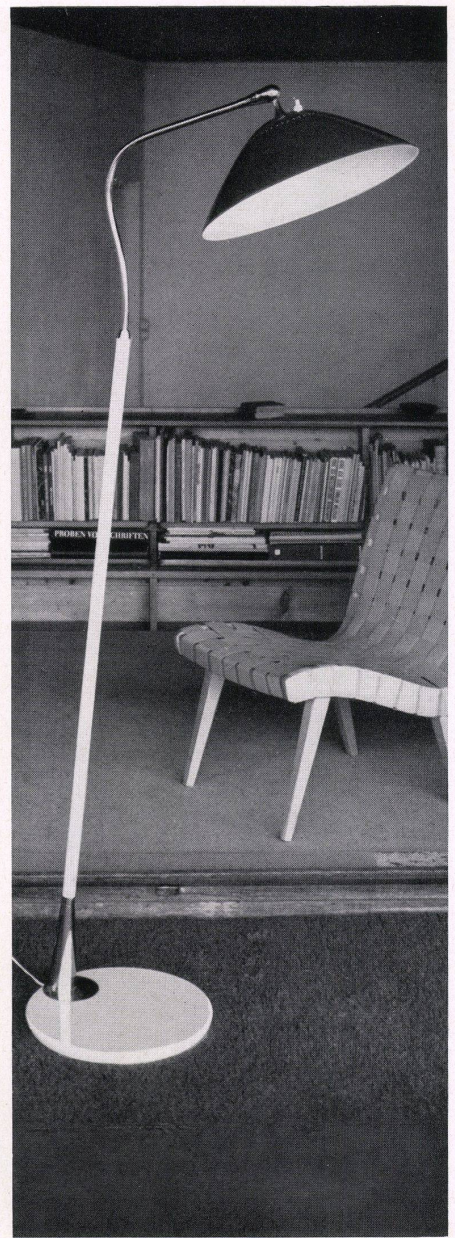

1
Bodenstehlampe in Eisen.
Entwurf: Bernard Schottlander, London.
Verkauf: Wohnbedarf A.G., Zürich/Basel.
Lampe à pied en fer.
Iron standard lamp.