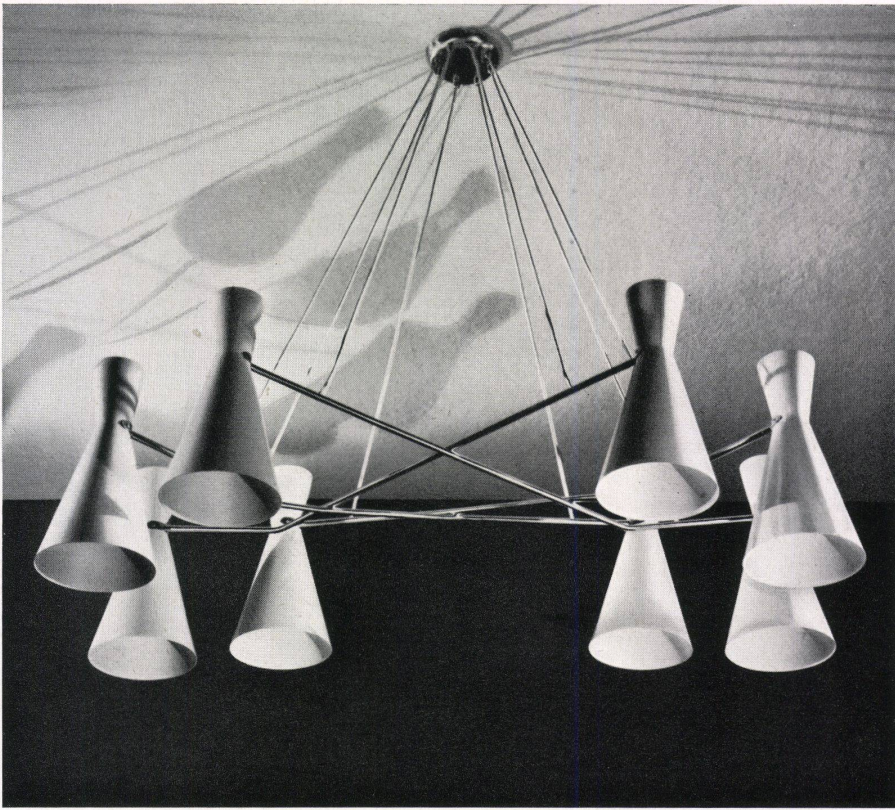

3
Leselampe Messing poliert, mit weiß gespritztem Schaft,
Marmorfuß und schwenkbarem Reflektor.
Baumann, Koelliker A.G. für elektrotechnische Industrie,
Zürich.
Lampe de lecture en laiton poli, à support peint en blanc
au pistolet; socle de marbre, réflecteur orientable.
Reading-lamp of polished brass, stem spray finished in
white, marble base and swivelling reflector.

Neue Lampen

Nouvelles lampes
New lamps

Drehbarer Wandarm aus Eisen, in der Neigung durch Kette verstellbar.
 Entwurf: Bernard Schottlander, London.
 Verkauf: Wohnbedarf A.G., Zürich/Basel.
 Applique pivotante en fer dont l'inclinaison est fixée par une chaînette.
 Turnable wall fixture of iron, chain adjustment for inclination.

Lampe aus Eisen, mit verstellbarem Arm.
 Entwurf: Bernard Schottlander, London.
 Verkauf: Wohnbedarf A.G., Zürich/Basel.
 Lampe en fer avec bras orientable.
 Lamp of iron with adjustable arm.

Leselampe.
 Entwurf: R. Guariche, Paris.
 Lampe de lecture.
 Reading lamp.