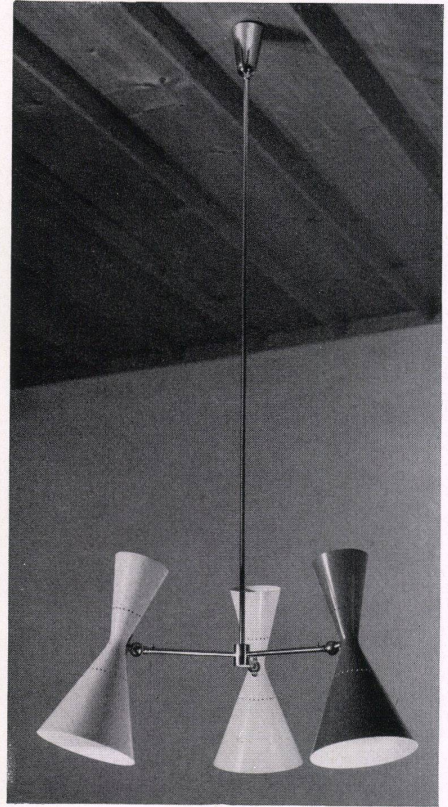

Dreiflammiger Leuchter, mit verstellbaren, verschiedenfarbigen Direkt- und Indirekt-Reflektoren.
Baumann, Koelliker A.G. für elektrotechnische Industrie, Zürich.

Lustre à 3 lampes à réflecteurs orientables pour éclairage direct et indirect, de différentes teintes.
3-lamp fixture, with adjustable direct and indirect reflectors in various colours.