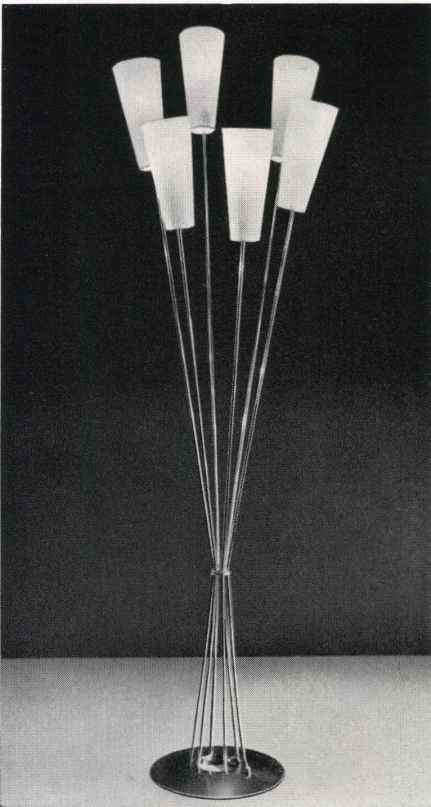

Ständerlampe in Messing poliert mit 6 Pergamentschirmen perforiert für freistrahkende Beleuchtung.
B.A.G., Turgi.

Lampe à pied en laiton poli à six abat-jours en parchemin perforé.
Brass standard lamp with 6 perforated parchment shades.