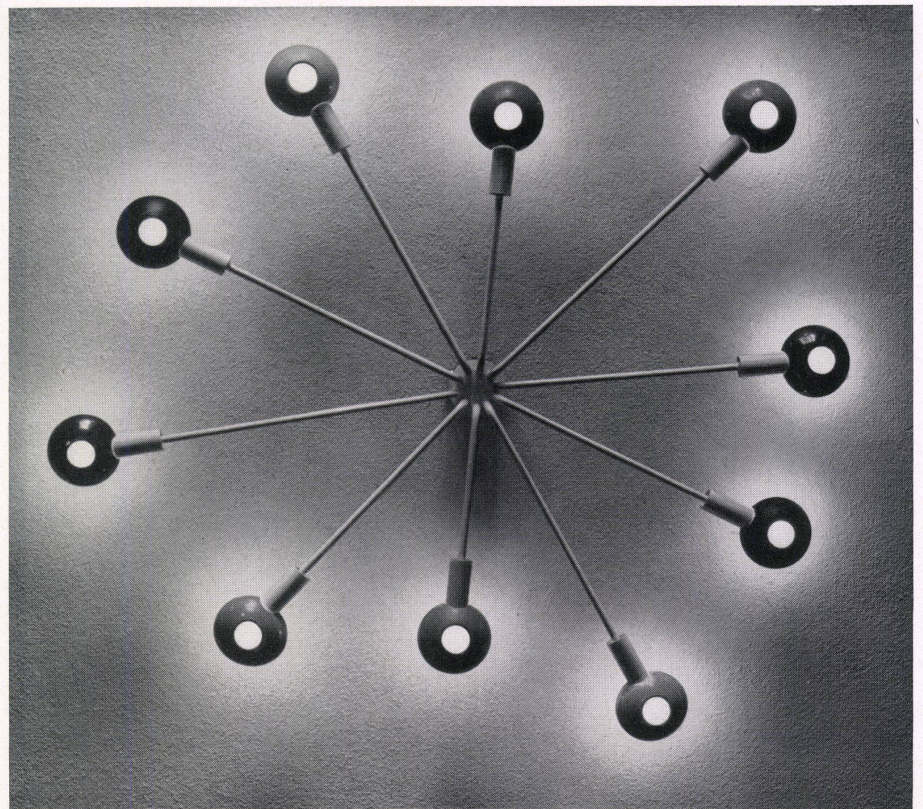

1
Bodenstehlampe in Eisen.
Entwurf: Bernard Schottlander, London.
Verkauf: Wohnbedarf A.G., Zürich/Basel.
Lampe à pied en fer.
Iron standard lamp.

2
Bodenstehlampe in Eisen, mit verstellbarem Arm.
Entwurf: Bernard Schottlander, London.
Verkauf: Wohnbedarf A.G., Zürich/Basel.
Lampe à pied en fer avec bras réglable.
Iron standard lamp with adjustable arm.

3
Leselampe Messing poliert, mit weiß gespritztem Schaft,
Marmorfuß und schwenkbarem Reflektor.
Baumann, Koelliker A.G. für elektrotechnische Industrie,
Zürich.
Lampe de lecture en laiton poli, à support peint en blanc
au pistolet; socle de marbre, réflecteur orientable.
Reading-lamp of polished brass, stem spray finished in
white, marble base and swivelling reflector.

Neue Lampen

Nouvelles lampes
New lamps

Drehbarer Wandarm aus Eisen, in der Neigung durch Kette verstellbar.
 Entwurf: Bernard Schottlander, London.
 Verkauf: Wohnbedarf A.G., Zürich/Basel.
 Applique pivotante en fer dont l'inclinaison est fixée par une chaînette.
 Turnable wall fixture of iron, chain adjustment for inclination.

Lampe aus Eisen, mit verstellbarem Arm.
 Entwurf: Bernard Schottlander, London.
 Verkauf: Wohnbedarf A.G., Zürich/Basel.
 Lampe en fer avec bras orientable.
 Lamp of iron with adjustable arm.

Leselampe.
 Entwurf: R. Guariche, Paris.
 Lampe de lecture.
 Reading lamp.