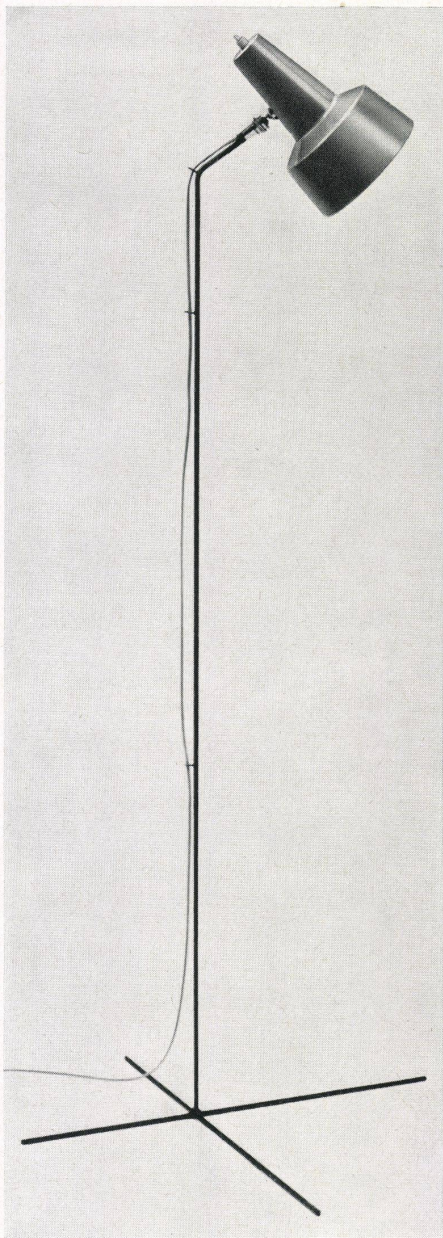

1
Bodenstehlampe in Eisen.
Entwurf: Bernard Schottlander, London.
Verkauf: Wohnbedarf A.G., Zürich/Basel.
Lampe à pied en fer.
Iron standard lamp.

2
Bodenstehlampe in Eisen, mit verstellbarem Arm.
Entwurf: Bernard Schottlander, London.
Verkauf: Wohnbedarf A.G., Zürich/Basel.
Lampe à pied en fer avec bras réglable.
Iron standard lamp with adjustable arm.

Neue Lampen

Nouvelles lampes
New lamps

Drehbarer Wandarm aus Eisen, in der Neigung durch Kette verstellbar.
 Entwurf: Bernard Schottlander, London.
 Verkauf: Wohnbedarf A.G., Zürich/Basel.
 Applique pivotante en fer dont l'inclinaison est fixée par une chaînette.
 Turnable wall fixture of iron, chain adjustment for inclination.

Lampe aus Eisen, mit verstellbarem Arm.
 Entwurf: Bernard Schottlander, London.
 Verkauf: Wohnbedarf A.G., Zürich/Basel.
 Lampe en fer avec bras orientable.
 Lamp of iron with adjustable arm.

Leselampe.
 Entwurf: R. Guariche, Paris.
 Lampe de lecture.
 Reading lamp.