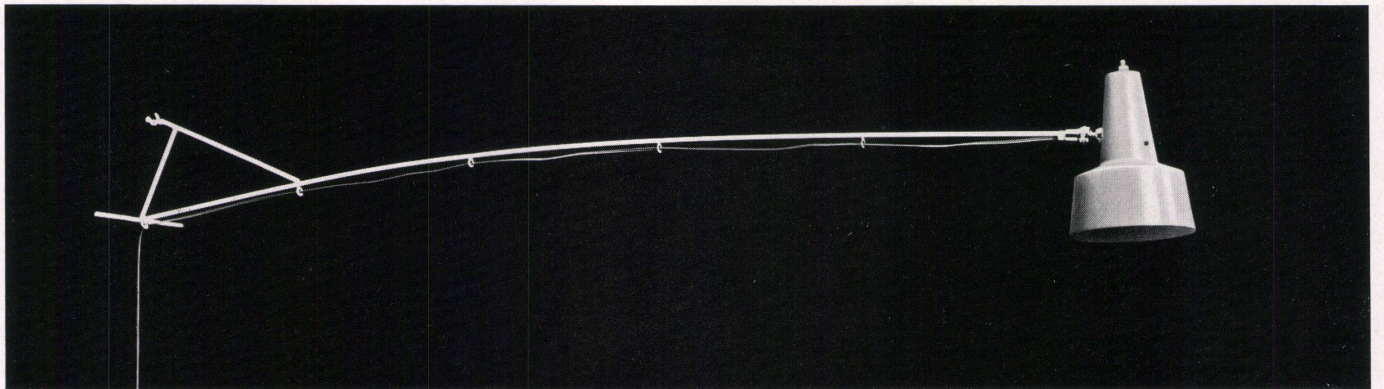

Lampe aus Eisen, mit verstellbarem Arm.
Entwurf: Bernard Schottlander, London.
Verkauf: Wohnbedarf A.G., Zürich/Basel.
Lampe en fer avec bras orientable.
Lamp of iron with adjustable arm.