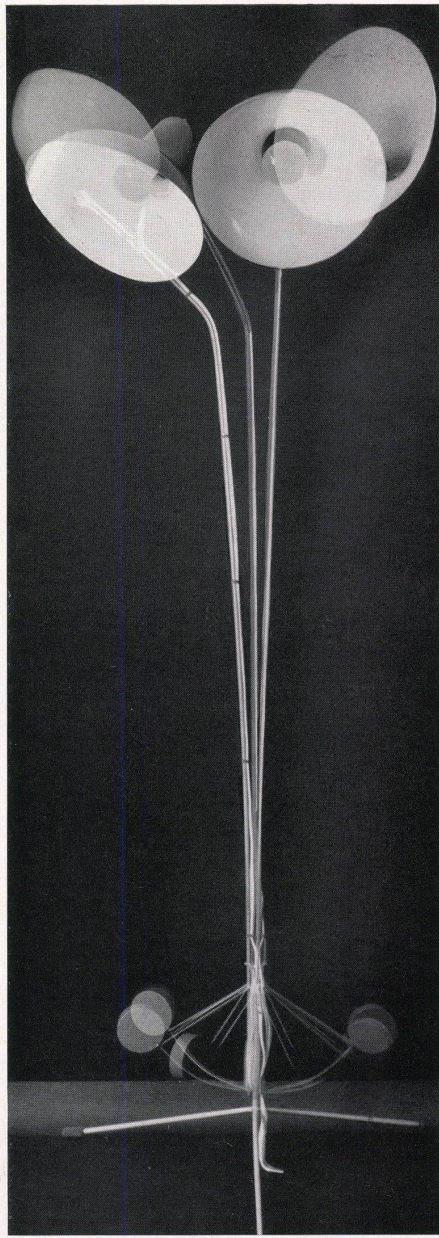

1
Bodenstehlampe in Eisen.
Entwurf: Bernard Schottlander, London.
Verkauf: Wohnbedarf A.G., Zürich/Basel.
Lampe à pied en fer.
Iron standard lamp.