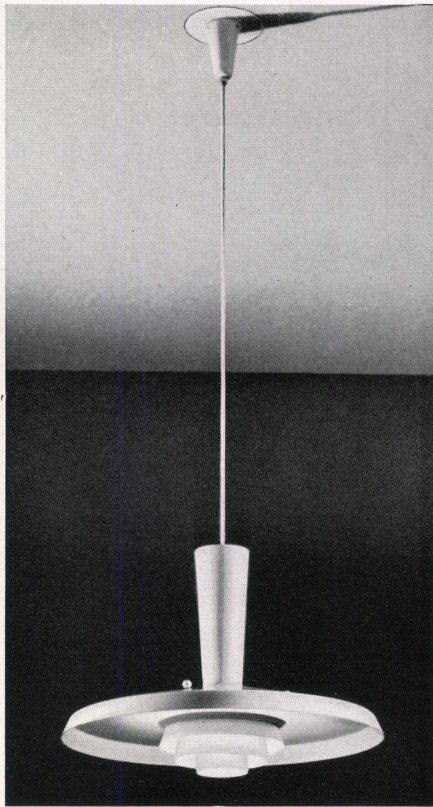

Pendel in Aluminium weiß gespritzt, mit Blendschutz und Schnuraufhängung.
B.A.G., Turgi.

Lampe suspendue en aluminium peint en blanc au pistolet.
Aluminium pendant, white spray finish.