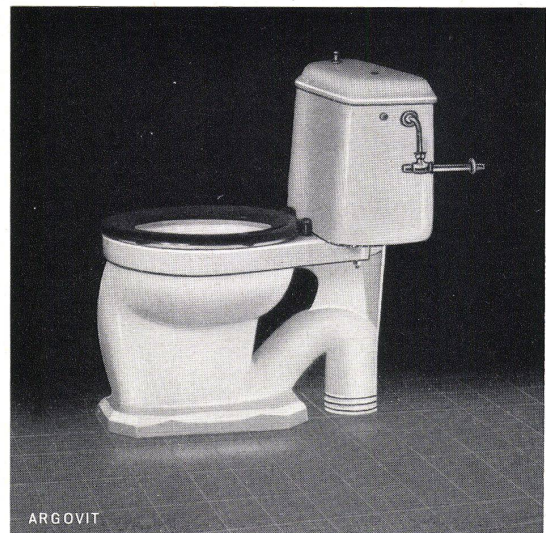

KERA-WERKE AG., LAUFENBURG AG

Fabrik für sanitäres und technisches Porzellan

Bezugsquellen:

Die Mitglieder des

Schweiz. Großhandelsverbandes der sanitären Branche