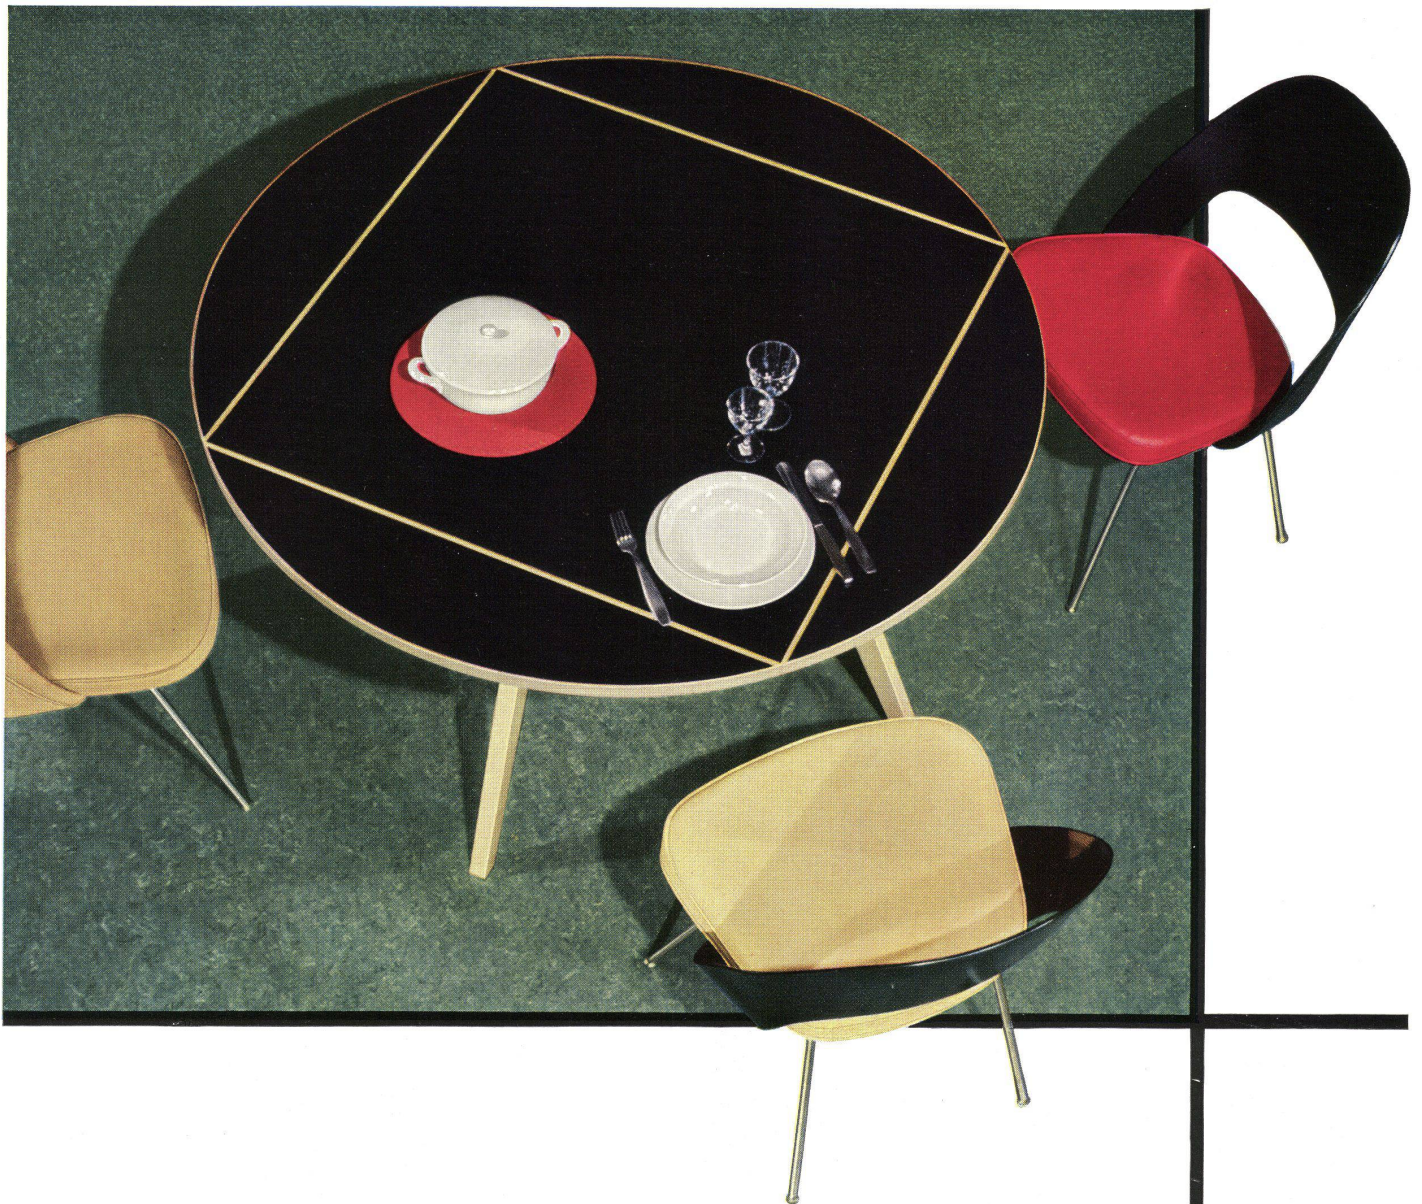

Farbe gibt Leben

Es ist keine Laune, sondern Entwicklungstendenz, wenn Linoleum als Bodenbelag heute auch für den Wohnungsbau wieder in vorderster Linie steht. Die modernen, hellen Möbel stehen auf farblich kontrastierendem Boden am schönsten. Nur schon das obenstehende Beispiel beweist es. Die Giubiasco-Ombres und Super-Ombres, aber auch die Uni-Sorten sind durch ausgesuchte, leuchtende Farben erweitert worden und – das wird ebenfalls interessieren – trotz dieser Weiterentwicklung im Preis gleich geblieben, teils sogar billiger geworden. Giubiasco-Linoleum ist der Bodenbelag, mit dem sich planen läßt.

Fabrik und Handel legen die neuen Muster vor und beraten gewissenhaft. Die Baumessen in Zürich, Bern, Lausanne und Bellinzona bieten Gelegenheit zu unbeeinflusster Orientierung. Verlangen Sie bitte unsern gediegenen, mehrfarbigen Prospekt, der Ihnen weitere Anregungen gibt.

Giubiasco
LINOLEUM