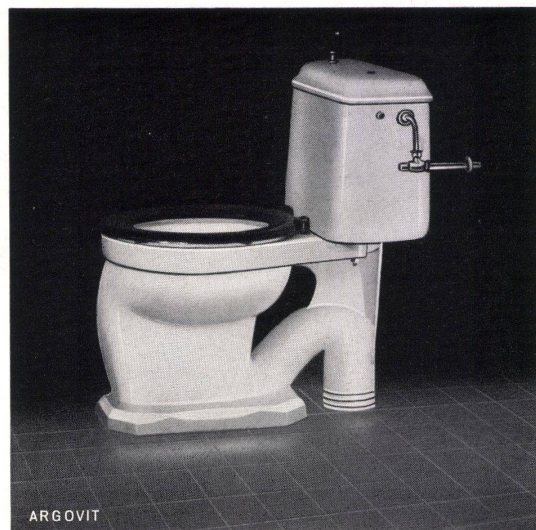

Die neue Einstück-WC-Anlage

ARLA spült störungsfrei und betriebssicher

ARLA besitzt eine korrosionsfreie Spülkastengarnitur

ARLA ist mit einem neuen genial konstruierten Bakelit-

Sitz mit Scharnieren Modell «KERA» versehen

ARLA

mit Tiefspül- oder Ausspülklosett erhältlich

Argovit Porzellan Laufenburg