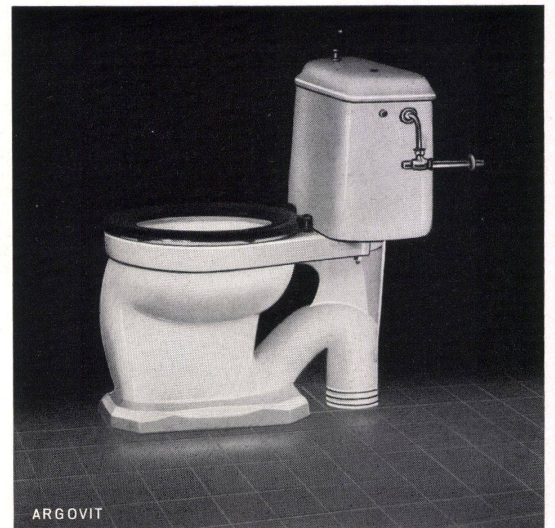

Die neue Einstück-WC-Anlage

ARLA spült störungsfrei und betriebssicher

ARLA besitzt eine korrosionsfreie Spülkastengarnitur

ARLA ist mit einem neuen genial konstruierten Bakelit-

Sitz mit Scharnieren Modell «KERA» versehen

ARLA

mit Tiefspül- oder Ausspülklosett erhältlich

Argovit Porzellan Laufenburg