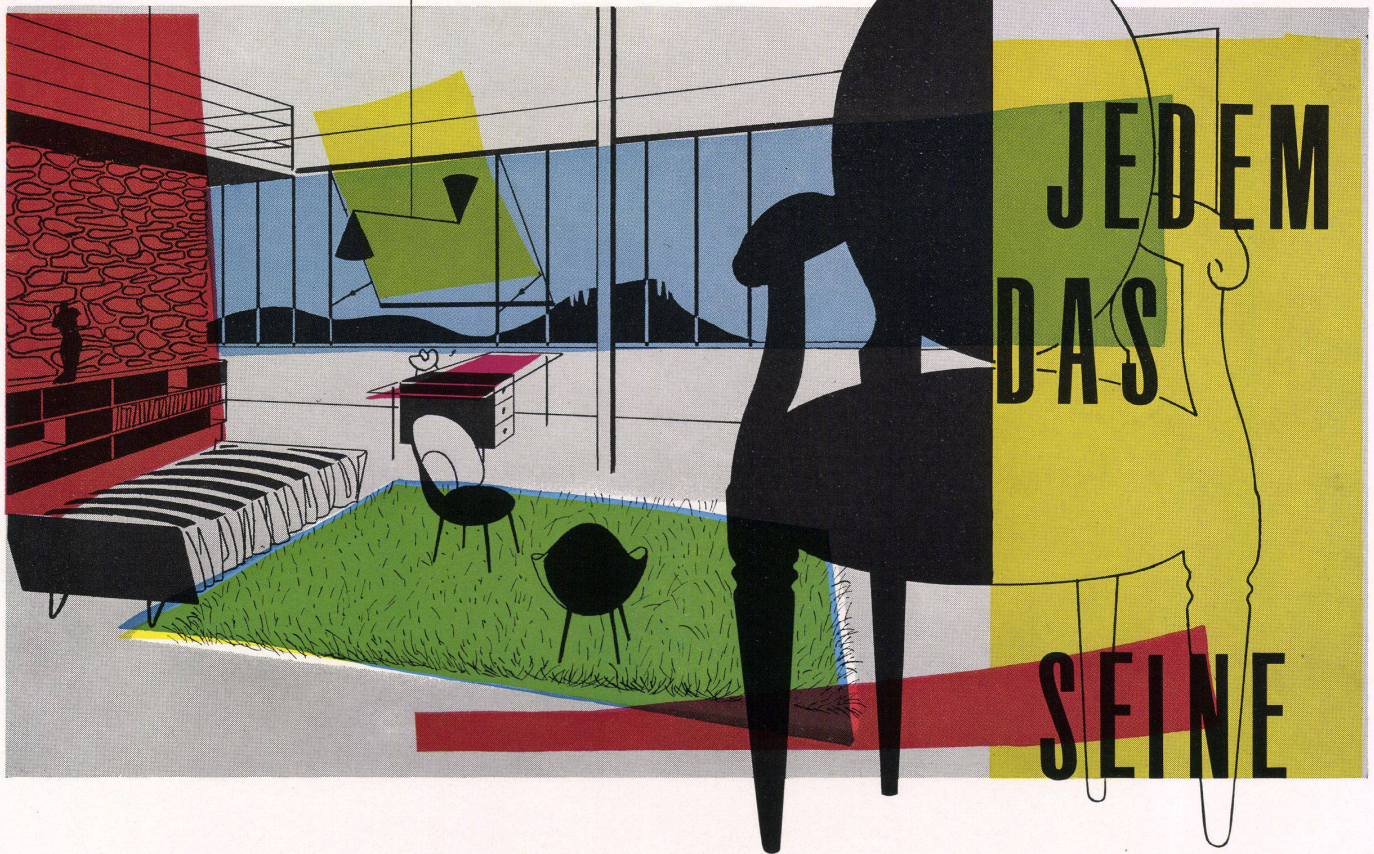

Bewundern Sie moderne Interieurs in leuchtenden Farben oder schätzen Sie eher kunstvoll gearbeitete Stilmöbel? Tisca liefert für jede Wohnungsausstattung die passenden Teppiche, seien es ganz moderne, seien es Schwedenteppiche in frischen, frohen Farben oder die weichen Tisca-Florteppiche in gediegenen, zeitlosen Farbstellungen.

Alle Tisca-Teppiche werden handgeknüpft oder handgewoben, viele sind zudem beidseitig ver-

wendbar. Dank ihrer Schönheit und Qualität stehen sie auch im Ausland in hohem Ansehen. Lassen Sie sich im guten Teppichgeschäft die reichhaltige Tisca-Kollektion zeigen; sie vermittelt Ihnen Ideen, wie Sie Ihr Heim schöner gestalten. Anfertigung nach Maß oder nach Ihren eigenen Entwürfen in zwei bis vier Wochen.

Verlangen Sie den ausführlichen, illustrierten Prospekt mit Bezugsquellennachweis.

Tisca erhielt an der Muba
7 Auszeichnungen
«Die gute Form 1954»