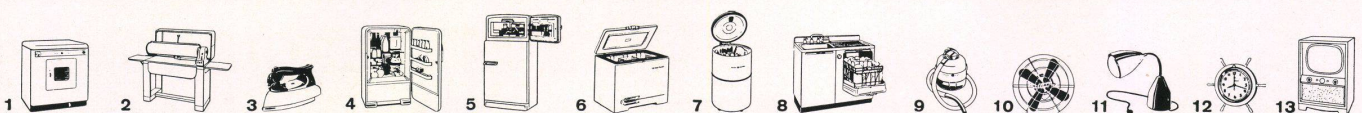

GENERAL  ELECTRIC

Generalvertretung und Service

NOVELECTRIC AG. ZÜRICH

Claridenstraße 25, Telefon 051/239766

1. GE-Wäschetrockner
2. GE-Rotations-Bügelmaschine
3. GE-Dampfbügeleisen
4. Elan-Kühlschrank
5. GE-Luxus-Kühlschrank
6. Tiefkühltruhe
7. GE-Portable-Geschirrwashmaschine
8. Geschirrwashmaschinen-Kombination mit Abfallvertilger
9. GE-Staubsauger
10. Elan-Ventilator
11. GE-Sonnenlampe
12. GE-Uhren
13. GE-Televisionsempfänger