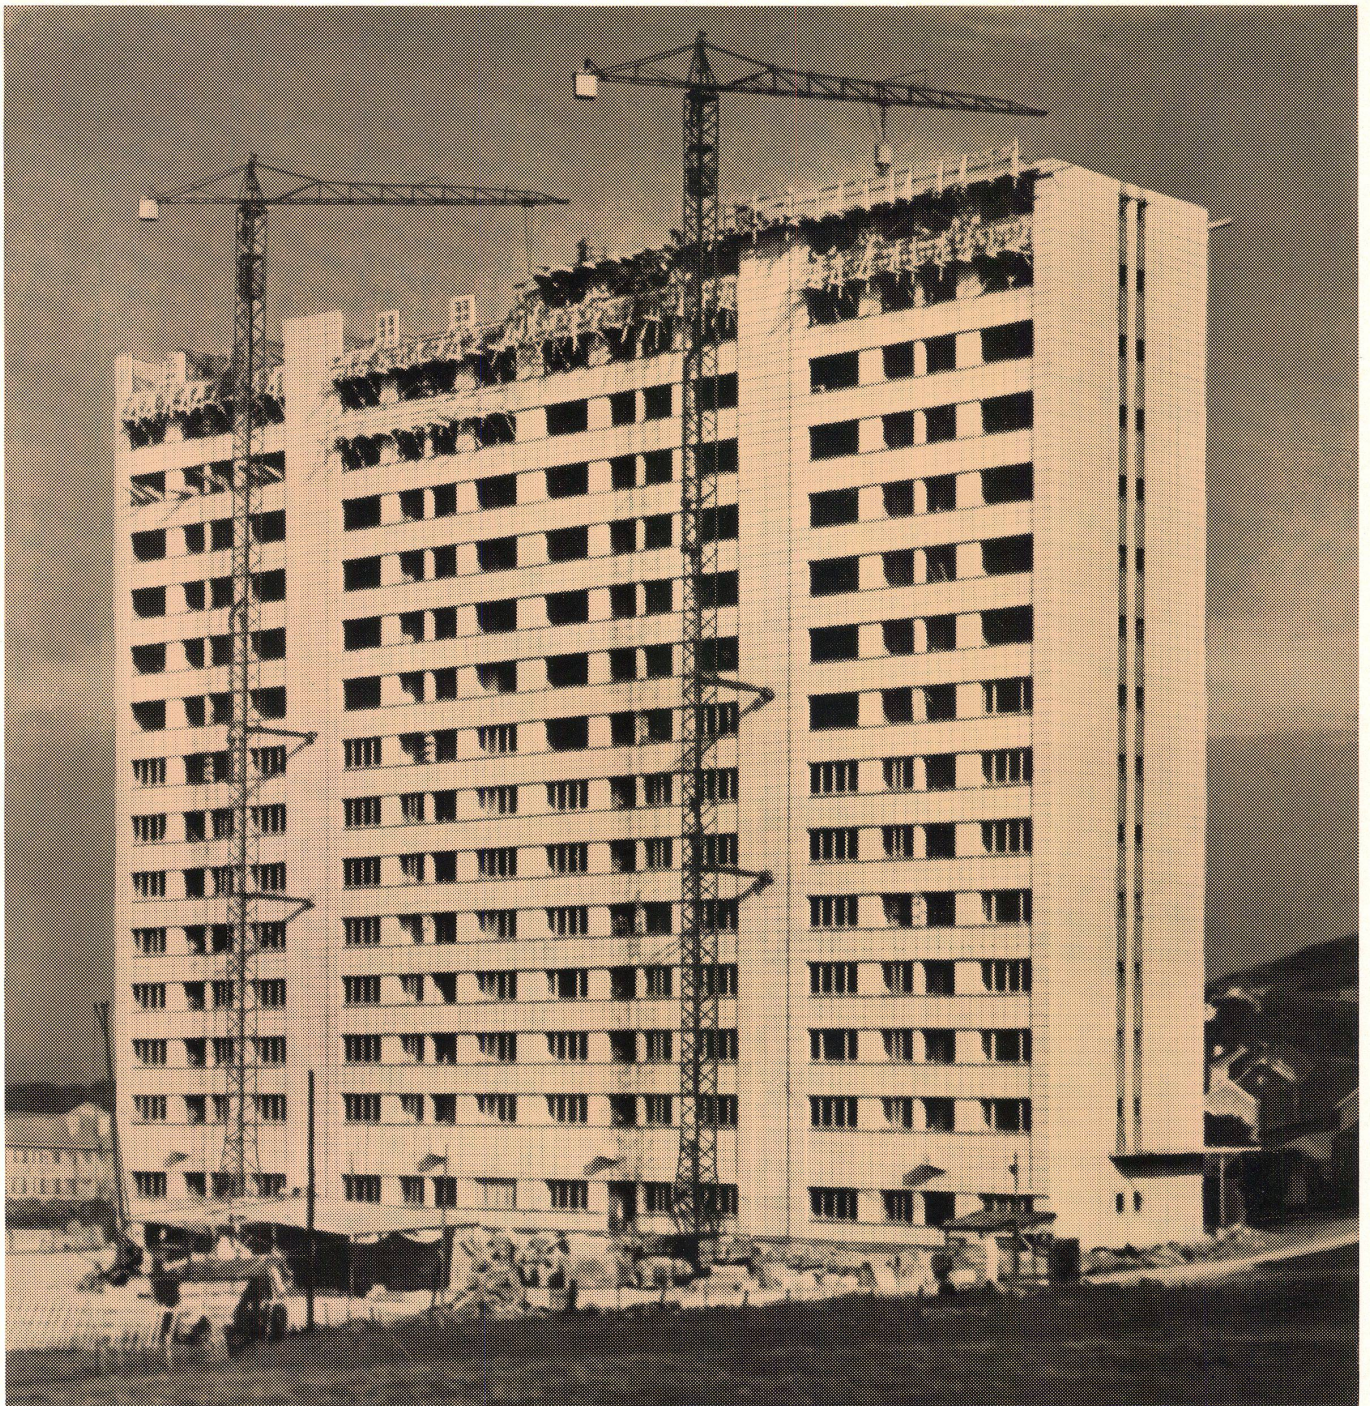

Download PDF: 17.11.2024

ETH-Bibliothek Zürich, E-Periodica, <https://www.e-periodica.ch>

Wohnhochhaus in Seraing (Liège, Belgien). Außen- und Innenwände des 15-stöckigen Wohnblockes in 20, 25 und 30 cm starkem Durisol-Mauerwerk.